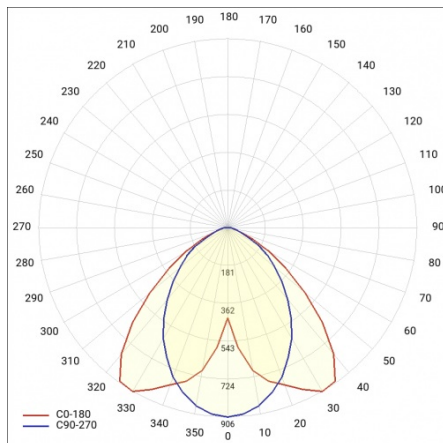

BARIS 52 LED N 1983MM 3400LM 840 IP44 I KL. PLX ANODA (29W)

SZCZEGÓŁOWA KARTA PRODUKTU

TABELA PARAMETRÓW TECHNICZNYCH

Indeks:	460395	Materiał klosza:	PC
Moc znamionowa oprawy [W]:	29	Kolor korpusu:	szary
EAN:	5905963460395	Kolor klosza:	mleczny
Temperatura barwowa [K]:	4000	Materiał korpusu:	aluminium
Strumień świetlny oprawy [lm]:	3400	Wymiary (W/S/G/Z) [mm]:	69/52/1983
Rodzaj klosza:	OPAL	Stopień szczelności:	IP44
Znamionowe napięcie zasilania [V]:	220 - 240	Sposób montażu:	natynkowy
Częstotliwość [Hz]:	50 - 60	Odporność na uderzenia:	IK03
Skuteczność świetlna oprawy [lm/W]:	118	Waga netto [kg]:	2.970
Klasa energetyczna:	D	Bezpieczeństwo fotobiologiczne:	grupa ryzyka 1 (niskie ryzyko)
Klasa ochronności:	I	Gwarancja [lata]:	5
Wskaźnik oddawania barw (Ra):	>80	Certyfikat CE:	231/2023
SDCM:	≤ 3	Certyfikat ENEC:	PL BBJ/006/2022/M1
Żywotność LED L70B50 [h]:	120 000	Atest PZH:	B-BK-60112-0357/2023
Żywotność LED L80B20 [h]:	75 000	Instrukcja:	Pobierz PDF
Żywotność LED L90B10 [h]:	36 000	Plik LDT:	Pobierz
Współczynnik mocy:	0.97		

KRZYWA ŚWIATŁOŚCI