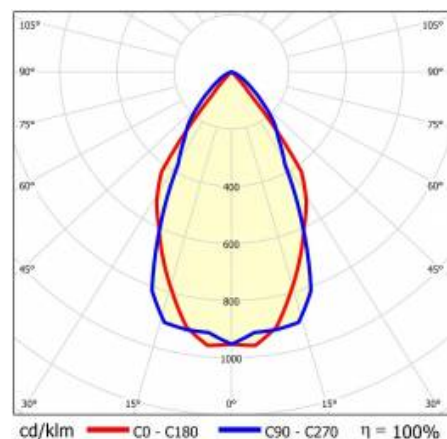

BARIS 52 LED N 1983MM 3200LM 840 IP44 I KL. UGR ANODA (25W)

SZCZEGÓŁOWA KARTA PRODUKTU

TABELA PARAMETRÓW TECHNICZNYCH

Indeks:	461057
EAN:	5905963461057
Moc znamionowa oprawy [W]:	25
Strumień świetlny oprawy [lm]:	3200
Znamionowe napięcie zasilania [V]:	220 - 240
Częstotliwość [Hz]:	50 - 60
Skuteczność świetlna oprawy [lm/W]:	128
Klasa energetyczna:	D
Klasa ochrony:	I
Temperatura barwowa [K]:	4000
Wskaźnik oddawania barw (Ra):	>80
SDCM:	≤ 3
Żywotność LED L70B50 [h]:	120 000
Żywotność LED L80B20 [h]:	75 000
Żywotność LED L90B10 [h]:	36 000
Współczynnik mocy:	0.97
Materiał klosza:	PC

Rodzaj klosza:	UGR
Kolor klosza:	przezroczysty
Optyka:	raster
Materiał korpusu:	aluminium
Kolor korpusu:	szary
Wymiary (W/S/G/Z) [mm]:	69/52/1983
Stopień szczelności:	IP44
Odporność na uderzenia:	IK03
Waga netto [kg]:	3.770
UGR (4H8H):	< 19
Bezpieczeństwo fotobiologiczne:	grupa ryzyka 1 (niskie ryzyko)
Gwarancja [lata]:	5
Certyfikat CE:	232/2023
Certyfikat ENEC:	PL BBJ/006/2022/M1
Atest PZH:	B-BK-60112-0357/2023
Instrukcja:	Pobierz PDF

KRZYWA ŚWIATŁOŚCI