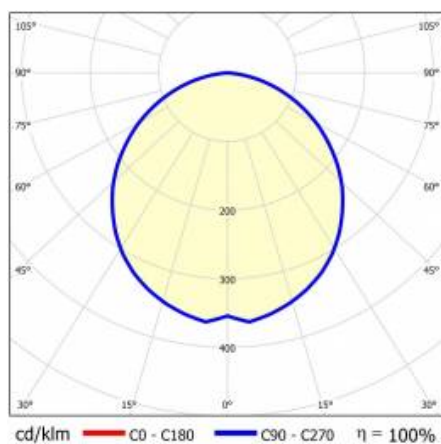

BARIS 52 LED N 1703MM 2900LM 840 IP44 I KL. PLX ANODA (24W)

SZCZEGÓŁOWA KARTA PRODUKTU

TABELA PARAMETRÓW TECHNICZNYCH

Indeks:	460371	Materiał klosza:	PC
EAN:	5905963460371	Rodzaj klosza:	OPAL
Moc znamionowa oprawy [W]:	24	Kolor klosza:	mleczny
Strumień świetlny oprawy [lm]:	2900	Materiał korpusu:	aluminium
Znamionowe napięcie zasilania [V]:	220 - 240	Kolor korpusu:	szary
Częstotliwość [Hz]:	50 - 60	Wymiary (W/S/G/Z) [mm]:	69/52/1703
Skuteczność świetlna oprawy [lm/W]:	122	Stopień szczelności:	IP44
Klasa energetyczna:	D	Odporność na uderzenia:	IK03
Klasa ochrony:	I	Waga netto [kg]:	2.550
Temperatura barwowa [K]:	4000	Bezpieczeństwo fotobiologiczne:	grupa ryzyka 1 (niskie ryzyko)
Wskaźnik oddawania barw (Ra):	>80	Gwarancja [lata]:	5
SDCM:	≤ 3	Certyfikat CE:	231/2023
Żywotność LED L70B50 [h]:	120 000	Certyfikat ENEC:	PL BBJ/006/2022/M1
Żywotność LED L80B20 [h]:	75 000	Atest PZH:	B-BK-60112-0357/2023
Żywotność LED L90B10 [h]:	36 000	Instrukcja:	Pobierz PDF
Współczynnik mocy:	0.97		

KRZYWA ŚWIATŁOŚCI