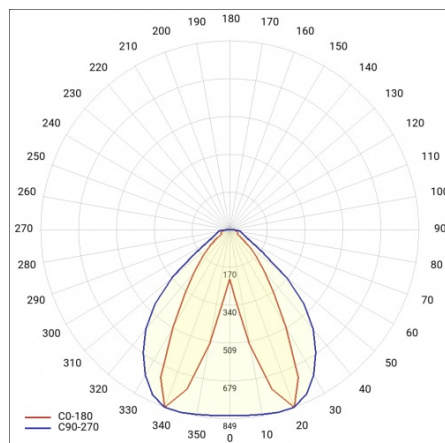

BARIS 52 LED N 1703MM 2900LM 840 IP44 I KL. PLX ANODA (24W)

SZCZEGÓŁOWA KARTA PRODUKTU

TABELA PARAMETRÓW TECHNICZNYCH

Indeks:	460371	Materiał klosza:	PC
Moc znamionowa oprawy [W]:	24	Kolor korpusu:	szary
EAN:	5905963460371	Kolor klosza:	mleczny
Temperatura barwowa [K]:	4000	Materiał korpusu:	aluminium
Strumień świetlny oprawy [lm]:	2900	Wymiary (W/S/G/Z) [mm]:	69/52/1703
Rodzaj klosza:	OPAL	Stopień szczelności:	IP44
Znamionowe napięcie zasilania [V]:	220 - 240	Sposób montażu:	natynkowy
Częstotliwość [Hz]:	50 - 60	Odporność na uderzenia:	IK03
Skuteczność świetlna oprawy [lm/W]:	122	Waga netto [kg]:	2.550
Klasa energetyczna:	D	Bezpieczeństwo fotobiologiczne:	grupa ryzyka 1 (niskie ryzyko)
Klasa ochrony:	I	Gwarancja [lata]:	5
Wskaźnik oddawania barw (Ra):	>80	Certyfikat CE:	231/2023
SDCM:	≤ 3	Certyfikat ENEC:	PL BBJ/006/2022/M1
Żywotność LED L70B50 [h]:	120 000	Atest PZH:	B-BK-60112-0357/2023
Żywotność LED L80B20 [h]:	75 000	Instrukcja:	Pobierz PDF
Żywotność LED L90B10 [h]:	36 000	Plik LDT:	Pobierz
Współczynnik mocy:	0.97		

KRZYWA ŚWIATŁOŚCI