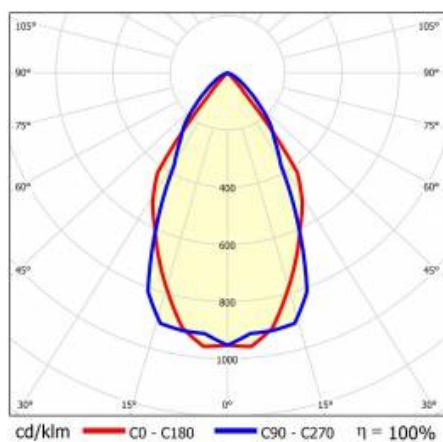

BARIS 52 LED N 1703MM 2700LM 840 IP44 I KL. UGR ANODA (21W)

SZCZEGÓŁOWA KARTA PRODUKTU

TABELA PARAMETRÓW TECHNICZNYCH

Indeks:	461033	Materiał klosza:	PC
EAN:	5905963461033	Rodzaj klosza:	UGR
Moc znamionowa oprawy [W]:	21	Kolor klosza:	przeźroczysty
Strumień świetlny oprawy [lm]:	2700	Optyka:	raster
Znamionowe napięcie zasilania [V]:	220 - 240	Materiał korpusu:	aluminium
Częstotliwość [Hz]:	50 - 60	Kolor korpusu:	szary
Skuteczność świetlna oprawy [lm/W]:	129	Wymiary (W/S/G/Z) [mm]:	69/52/1703
Klasa energetyczna:	D	Stopień szczelności:	IP44
Klasa ochrony:	I	Odporność na uderzenia:	IK03
Temperatura barwowa [K]:	4000	Waga netto [kg]:	3.240
Wskaźnik oddawania barw (Ra):	>80	UGR (4H8H):	< 19
SDCM:	≤ 3	Certyfikat CE:	232/2023
Żywotność LED L70B50 [h]:	120 000	Certyfikat ENEC:	PL BBJ/006/2022/M1
Żywotność LED L80B20 [h]:	75 000	Gwarancja [lata]:	5
Żywotność LED L90B10 [h]:	36 000	Instrukcja:	Pobierz PDF
Współczynnik mocy:	0.97		

KRZYWA ŚWIATŁOŚCI