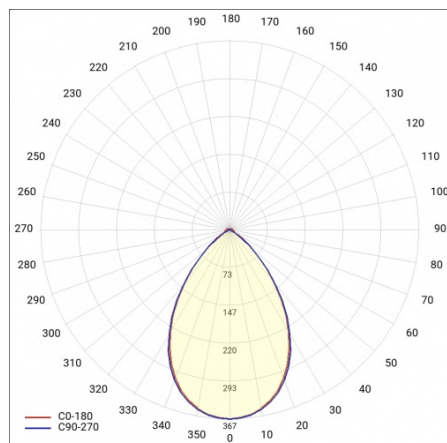

BARIS 52 LED N 1563MM 2700LM 840 IP44 I KL. PLX ANODA (23W)

SZCZEGÓŁOWA KARTA PRODUKTU

TABELA PARAMETRÓW TECHNICZNYCH

Indeks:	460364
Moc znamionowa oprawy [W]:	23
EAN:	5905963460364
Temperatura barwowa [K]:	4000
Strumień świetlny oprawy [lm]:	2700
Rodzaj klosza:	OPAL
Znamionowe napięcie zasilania [V]:	220 - 240
Częstotliwość [Hz]:	50 - 60
Skuteczność świetlna oprawy [lm/W]:	118
Klasa energetyczna:	D
Klasa ochrony:	I
Wskaźnik oddawania barw (Ra):	>80
SDCM:	≤ 3
Żywotność LED L70B50 [h]:	120 000
Żywotność LED L80B20 [h]:	75 000
Żywotność LED L90B10 [h]:	36 000
Współczynnik mocy:	0.97

Materiał klosza:	PC
Kolor korpusu:	szary
Kolor klosza:	mleczny
Materiał korpusu:	aluminium
Wymiary (W/S/G/Z) [mm]:	69/52/1563
Stopień szczelności:	IP44
Sposób montażu:	natynkowy
Odporność na uderzenia:	IK03
Waga netto [kg]:	2.340
Bezpieczeństwo fotobiologiczne:	grupa ryzyka 1 (niskie ryzyko)
Gwarancja [lata]:	5
Certyfikat CE:	231/2023
Certyfikat ENEC:	PL BBJ/006/2022/M1
Atest PZH:	B-BK-60112-0357/2023
Instrukcja:	Pobierz PDF
Plik LDT:	Pobierz

KRZYWA ŚWIATŁOŚCI