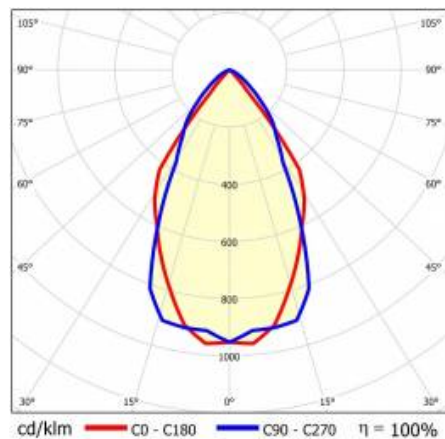

BARIS 52 LED N 1563MM 2500LM 840 IP44 I KL. UGR ANODA (20W)

SZCZEGÓŁOWA KARTA PRODUKTU

TABELA PARAMETRÓW TECHNICZNYCH

Indeks:	461026
EAN:	5905963461026
Moc znamionowa oprawy [W]:	20
Strumień świetlny oprawy [lm]:	2500
Znamionowe napięcie zasilania [V]:	220 - 240
Częstotliwość [Hz]:	50 - 60
Skuteczność świetlna oprawy [lm/W]:	126
Klasa energetyczna:	D
Klasa ochrony:	I
Temperatura barwowa [K]:	4000
Wskaźnik oddawania barw (Ra):	>80
SDCM:	≤ 3
Żywotność LED L70B50 [h]:	120 000
Żywotność LED L80B20 [h]:	75 000
Żywotność LED L90B10 [h]:	36 000
Współczynnik mocy:	0.97
Materiał klosza:	PC

Rodzaj klosza:	UGR
Kolor klosza:	przezroczysty
Optyka:	raster
Materiał korpusu:	aluminium
Kolor korpusu:	szary
Wymiary (W/S/G/Z) [mm]:	69/52/1563
Stopień szczelności:	IP44
Odporność na uderzenia:	IK03
Waga netto [kg]:	2.970
UGR (4H8H):	< 19
Bezpieczeństwo fotobiologiczne:	grupa ryzyka 1 (niskie ryzyko)
Gwarancja [lata]:	5
Certyfikat CE:	232/2023
Certyfikat ENEC:	PL BBJ/006/2022/M1
Atest PZH:	B-BK-60112-0357/2023
Instrukcja:	Pobierz PDF

KRZYWA ŚWIATŁOŚCI