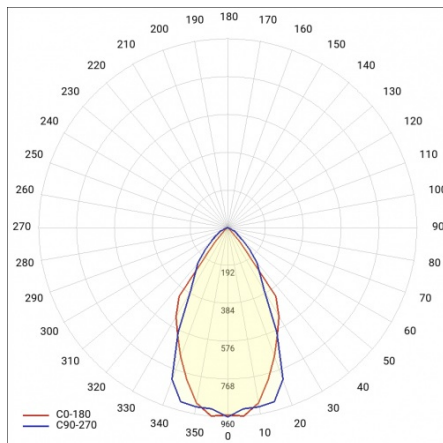

BARIS 52 LED N 1563MM 2500LM 840 IP44 I KL. UGR ANODA (20W)

SZCZEGÓŁOWA KARTA PRODUKTU

TABELA PARAMETRÓW TECHNICZNYCH

Indeks:	461026	Kolor korpusu:	szary
Moc znamionowa oprawy [W]:	20	Kolor klosza:	przeźroczysty
EAN:	5905963461026	Optyka:	raster
Temperatura barwowa [K]:	4000	Materiał korpusu:	aluminium
Strumień świetlny oprawy [lm]:	2500	Wymiary (W/S/G/Z) [mm]:	69/52/1563
Rodzaj klosza:	UGR	Stopień szczelności:	IP44
Znamionowe napięcie zasilania [V]:	220 - 240	Sposób montażu:	natynkowy
Częstotliwość [Hz]:	50 - 60	Odporność na uderzenia:	IK03
Skuteczność świetlna oprawy [lm/W]:	126	Waga netto [kg]:	2.970
Klasa energetyczna:	D	UGR (4H8H):	< 19
Klasa ochronności:	I	Bezpieczeństwo fotobiologiczne:	grupa ryzyka 1 (niskie ryzyko)
Wskaźnik oddawania barw (Ra):	>80	Gwarancja [lata]:	5
SDCM:	≤ 3	Certyfikat CE:	232/2023
Żywotność LED L70B50 [h]:	120 000	Certyfikat ENEC:	PL BBJ/006/2022/M1
Żywotność LED L80B20 [h]:	75 000	Atest PZH:	B-BK-60112-0357/2023
Żywotność LED L90B10 [h]:	36 000	Instrukcja:	Pobierz PDF
Współczynnik mocy:	0.97	Plik LDT:	Pobierz
Materiał klosza:	PC		

KRZYWA ŚWIATŁOŚCI