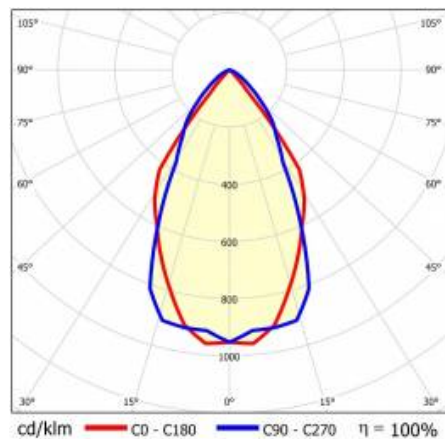

BARIS 52 LED N 1563MM 2500LM 840 IP44 I KL. UGR ANODA (20W)

SZCZEGÓŁOWA KARTA PRODUKTU

TABELA PARAMETRÓW TECHNICZNYCH

Indeks:	461026	Rodzaj klosza:	UGR
EAN:	5905963461026	Kolor klosza:	przezroczysty
Moc znamionowa oprawy [W]:	20	Optyka:	raster
Strumień świetlny oprawy [lm]:	2500	Materiał korpusu:	aluminium
Znamionowe napięcie zasilania [V]:	220 - 240	Kolor korpusu:	szary
Częstotliwość [Hz]:	50 - 60	Wymiary (W/S/G/Z) [mm]:	69/52/1563
Skuteczność świetlna oprawy [lm/W]:	126	Stopień szczelności:	IP44
Klasa energetyczna:	D	Odporność na uderzenia:	IK03
Klasa ochrony:	I	Waga netto [kg]:	2.970
Temperatura barwowa [K]:	4000	UGR (4H8H):	< 19
Wskaźnik oddawania barw (Ra):	>80	Bezpieczeństwo fotobiologiczne:	grupa ryzyka 1 (niskie ryzyko)
SDCM:	≤ 3	Gwarancja [lata]:	5
Żywotność LED L70B50 [h]:	120 000	Certyfikat CE:	232/2023
Żywotność LED L80B20 [h]:	75 000	Certyfikat ENEC:	PL BBJ/006/2022/M1
Żywotność LED L90B10 [h]:	36 000	Atest PZH:	B-BK-60112-0357/2023
Współczynnik mocy:	0.97	Instrukcja:	Pobierz PDF
Materiał klosza:	PC		

KRZYWA ŚWIATŁOŚCI