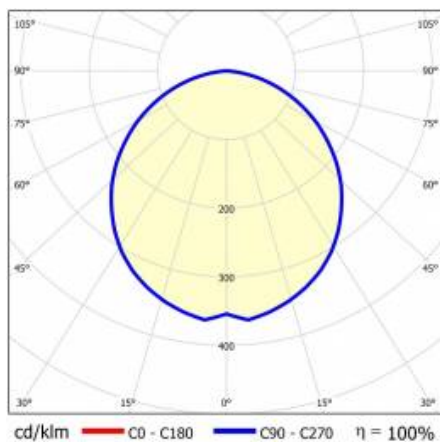

BARIS 52 LED N 1423MM 2400LM 840 IP44 I KL. PLX ANODA (21W)

SZCZEGÓŁOWA KARTA PRODUKTU

TABELA PARAMETRÓW TECHNICZNYCH

Indeks:	460357	Materiał klosza:	PC
EAN:	5905963460357	Rodzaj klosza:	OPAL
Moc znamionowa oprawy [W]:	21	Kolor klosza:	mleczny
Strumień świetlny oprawy [lm]:	2400	Materiał korpusu:	aluminium
Znamionowe napięcie zasilania [V]:	220 - 240	Kolor korpusu:	szary
Częstotliwość [Hz]:	50 - 60	Wymiary (W/S/G/Z) [mm]:	69/52/1423
Skuteczność świetlna oprawy [lm/W]:	115	Stopień szczelności:	IP44
Klasa energetyczna:	E	Odporność na uderzenia:	IK03
Klasa ochrony:	I	Waga netto [kg]:	2.130
Temperatura barwowa [K]:	4000	Bezpieczeństwo fotobiologiczne:	grupa ryzyka 1 (niskie ryzyko)
Wskaźnik oddawania barw (Ra):	>80	Gwarancja [lata]:	5
SDCM:	≤ 3	Certyfikat CE:	231/2023
Żywotność LED L70B50 [h]:	120 000	Certyfikat ENEC:	PL BBJ/006/2022/M1
Żywotność LED L80B20 [h]:	75 000	Atest PZH:	B-BK-60112-0357/2023
Żywotność LED L90B10 [h]:	36 000	Instrukcja:	Pobierz PDF
Współczynnik mocy:	0.97		

KRZYWA ŚWIATŁOŚCI