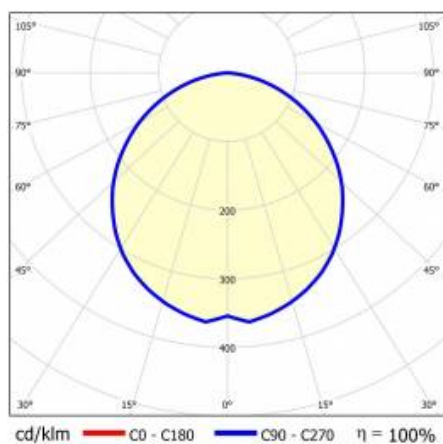

BARIS 52 LED N 1423MM 2400LM 840 IP44 I KL. PLX ANODA (21W)

SZCZEGÓŁOWA KARTA PRODUKTU

TABELA PARAMETRÓW TECHNICZNYCH

Indeks:	460357	Materiał klosza:	PC
EAN:	5905963460357	Rodzaj klosza:	OPAL
Moc znamionowa oprawy [W]:	21	Kolor klosza:	mleczny
Strumień świetlny oprawy [lm]:	2400	Materiał korpusu:	aluminium
Znamionowe napięcie zasilania [V]:	220 - 240	Kolor korpusu:	szary
Częstotliwość [Hz]:	50 - 60	Wymiary (W/S/G/Z) [mm]:	69/52/1423
Skuteczność świetlna oprawy [lm/W]:	115	Stopień szczelności:	IP44
Klasa energetyczna:	E	Odporność na uderzenia:	IK03
Klasa ochrony:	I	Waga netto [kg]:	2.130
Temperatura barwowa [K]:	4000	Bezpieczeństwo fotobiologiczne:	grupa ryzyka 1 (niskie ryzyko)
Wskaźnik oddawania barw (Ra):	>80	Gwarancja [lata]:	5
SDCM:	≤ 3	Certyfikat CE:	231/2023
Żywotność LED L70B50 [h]:	120 000	Certyfikat ENEC:	PL BBJ/006/2022/M1
Żywotność LED L80B20 [h]:	75 000	Atest PZH:	B-BK-60112-0357/2023
Żywotność LED L90B10 [h]:	36 000	Instrukcja:	Pobierz PDF
Współczynnik mocy:	0.97		

KRZYWA ŚWIATŁOŚCI