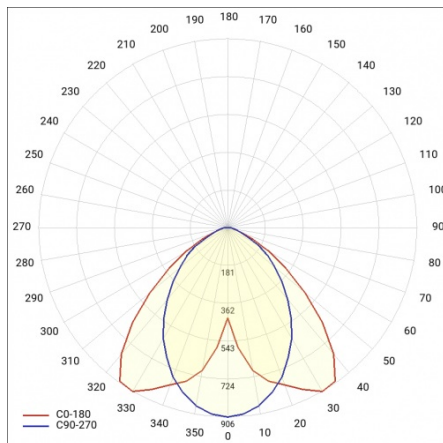

BARIS 52 LED N 1283MM 2200LM 840 IP44 I KL. PLX ANODA (19W)

SZCZEGÓŁOWA KARTA PRODUKTU

TABELA PARAMETRÓW TECHNICZNYCH

Indeks:	460340	Materiał klosza:	PC
Moc znamionowa oprawy [W]:	19	Kolor korpusu:	szary
EAN:	5905963460340	Kolor klosza:	mleczny
Temperatura barwowa [K]:	4000	Materiał korpusu:	aluminium
Strumień świetlny oprawy [lm]:	2200	Wymiary (W/S/G/Z) [mm]:	69/52/1283
Rodzaj klosza:	OPAL	Stopień szczelności:	IP44
Znamionowe napięcie zasilania [V]:	220 - 240	Sposób montażu:	natynkowy
Częstotliwość [Hz]:	50 - 60	Odporność na uderzenia:	IK03
Skuteczność świetlna oprawy [lm/W]:	117	Waga netto [kg]:	1.920
Klasa energetyczna:	D	Bezpieczeństwo fotobiologiczne:	grupa ryzyka 1 (niskie ryzyko)
Klasa ochrony:	I	Gwarancja [lata]:	5
Wskaźnik oddawania barw (Ra):	>80	Certyfikat CE:	231/2023
SDCM:	≤ 3	Certyfikat ENEC:	PL BBJ/006/2022/M1
Żywotność LED L70B50 [h]:	120 000	Atest PZH:	B-BK-60112-0357/2023
Żywotność LED L80B20 [h]:	75 000	Instrukcja:	Pobierz PDF
Żywotność LED L90B10 [h]:	36 000	Plik LDT:	Pobierz
Współczynnik mocy:	0.97		

KRZYWA ŚWIATŁOŚCI