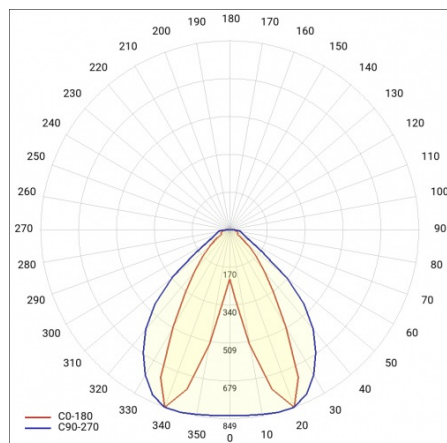

BARIS 52 LED N 1143MM 1900LM 840 IP44 I KL. PLX ANODA (16W)

SZCZEGÓŁOWA KARTA PRODUKTU

TABELA PARAMETRÓW TECHNICZNYCH

Indeks:	460333
Moc znamionowa oprawy [W]:	16
EAN:	5905963460333
Temperatura barwowa [K]:	4000
Strumień świetlny oprawy [lm]:	1900
Rodzaj klosza:	OPAL
Znamionowe napięcie zasilania [V]:	220 - 240
Częstotliwość [Hz]:	50 - 60
Skuteczność świetlna oprawy [lm/W]:	120
Klasa energetyczna:	D
Klasa ochrony:	I
Wskaźnik oddawania barw (Ra):	>80
SDCM:	≤ 3
Żywotność LED L70B50 [h]:	120 000
Żywotność LED L80B20 [h]:	75 000
Żywotność LED L90B10 [h]:	36 000
Współczynnik mocy:	0.97

Materiał klosza:	PC
Kolor korpusu:	szary
Kolor klosza:	mleczny
Materiał korpusu:	aluminium
Wymiary (W/S/G/Z) [mm]:	69/52/1143
Stopień szczelności:	IP44
Sposób montażu:	natynkowy
Odporność na uderzenia:	IK03
Waga netto [kg]:	1.710
Bezpieczeństwo fotobiologiczne:	grupa ryzyka 1 (niskie ryzyko)
Gwarancja [lata]:	5
Certyfikat CE:	231/2023
Certyfikat ENEC:	PL BBJ/006/2022/M1
Atest PZH:	B-BK-60112-0357/2023
Instrukcja:	Pobierz PDF
Plik LDT:	Pobierz

KRZYWA ŚWIATŁOŚCI