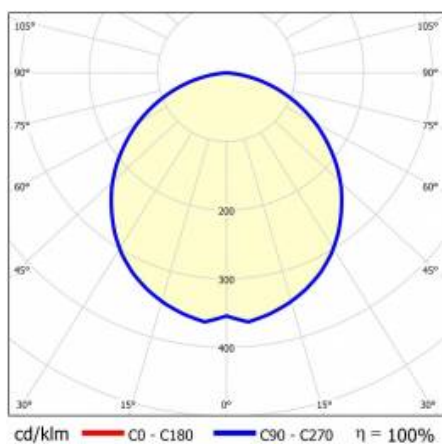

BARIS 52 LED Z 2263MM 3800LM 840 IP44 I KL. PLX ANODA (32W)

SZCZEGÓŁOWA KARTA PRODUKTU

TABELA PARAMETRÓW TECHNICZNYCH

Indeks:	460081	Materiał klosza:	PC
EAN:	5905963460081	Rodzaj klosza:	OPAL
Moc znamionowa oprawy [W]:	32	Kolor klosza:	mleczny
Strumień świetlny oprawy [lm]:	3800	Materiał korpusu:	aluminium
Znamionowe napięcie zasilania [V]:	220 - 240	Kolor korpusu:	szary
Częstotliwość [Hz]:	50 - 60	Wymiary (W/S/G/Z) [mm]:	69/52/2263
Skuteczność świetlna oprawy [lm/W]:	119	Stopień szczelności:	IP44
Klasa energetyczna:	D	Odporność na uderzenia:	IK03
Klasa ochrony:	I	Waga netto [kg]:	3.390
Temperatura barwowa [K]:	4000	Bezpieczeństwo fotobiologiczne:	grupa ryzyka 1 (niskie ryzyko)
Wskaźnik oddawania barw (Ra):	>80	Gwarancja [lata]:	5
SDCM:	≤ 3	Certyfikat CE:	231/2023
Żywotność LED L70B50 [h]:	120 000	Certyfikat ENEC:	PL BBJ/006/2022/M1
Żywotność LED L80B20 [h]:	75 000	Atest PZH:	B-BK-60112-0357/2023
Żywotność LED L90B10 [h]:	36 000	Instrukcja:	Pobierz PDF
Współczynnik mocy:	0.97		

KRZYWA ŚWIATŁOŚCI