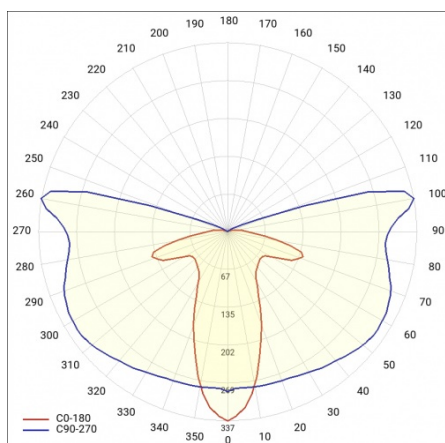

COURBES LÉGÈRES