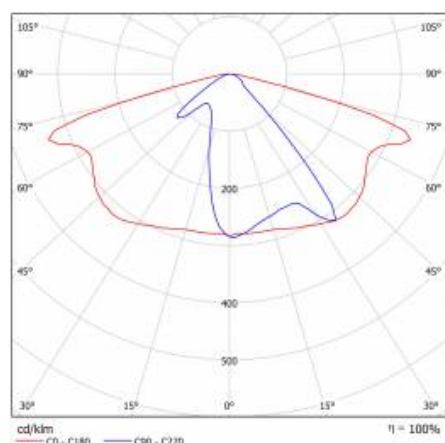

COURBES LÉGÈRES