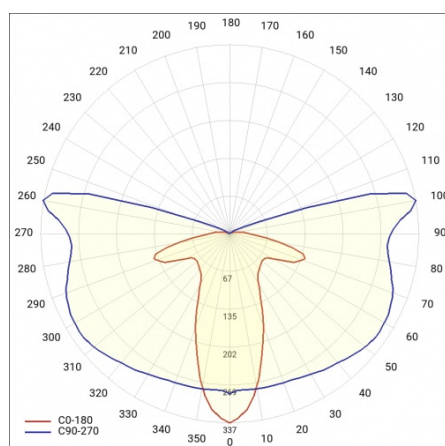

COURBES LÉGÈRES