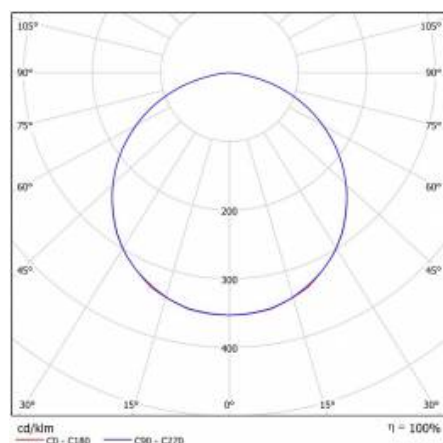

TABELA PARAMETRÓW TECHNICZNYCH

Indeks:	630200	Stopień szczelności:	IP20
Źródło światła:	moduł LED	Sposób montażu:	zwieszany
Moc nominalna [W]:	32	Temperatura pracy [°C]:	od -20 do +35
Moc znamionowa oprawy [W]:	34.50	Przewód - długość [m]:	1
Znamionowe napięcie zasilania [V]:	220-240	Waga netto [kg]:	5.200
Częstotliwość [Hz]:	50-60	EAN:	5905963630200
Strumień świetlny oprawy [lm]:	3850	Kategoria typ:	rastry
Skuteczność świetlna oprawy [lm/W]:	111	Certyfikat CE:	362/2023
Klasa energetyczna:	E	SDCM:	≤ 3
Klasa ochrony:	II	Współczynnik mocy:	0.95
Temperatura barwowa [K]:	4000	Atest PZH:	B-BK-60212-0070/20 B-BK-60212-0042/20
Wskaźnik oddawania barw (Ra):	>80	Żywotność LED L70B50 [h]:	132000
Kąt świecenia [°]:	120	Żywotność LED L80B20 [h]:	84000
Materiał klosza:	PS	Instrukcja:	Pobierz PDF
Materiał korpusu:	ABS	Żywotność LED L90B10 [h]:	42000
Kolor korpusu:	biały	Klasa ETIM:	EC001743
Wymiary (W/S/G/Z) [mm]:	1195/250/69	Bezpieczeństwo fotobiologiczne:	grupa ryzyka 1 (niskie ryzyko)
Wymiary montażowe [mm]:	980	Gwarancja [lata]:	5

KRZYWA ŚWIATŁOŚCI

Data utworzenia karty: 03 kwiecień 2021

Producent zastrzega sobie prawo do zmian w toku udoskonalenia produktów oraz do zmian konstrukcyjnych lub modernizacji w prezentowanym produkcie. Oprawa spełnia warunki dyrektywy unijnej ROHS 2001/65/UE. Karta techniczna produktu nie jest ofertą handlową. *Tolerancja parametru wynosi +/- 10%.

Ten produkt podlega zasadom recyklingu sprzętu elektrycznego i elektronicznego

Certyfikat CE - Nr:362/2023