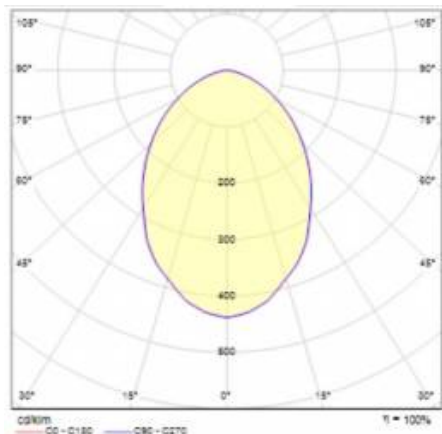

RQ 160 LED PLUS P 2750LM DALI 840 IP44/20 II CL. 75DEG (21W)

FICHE DÉTAILLÉE DE PRODUIT

TABLEAU DES PARAMÈTRES TECHNIQUES

Référence:	571497	Couleur du corps:	blanc
EAN:	5905963571497	Dimensions (H/L/P/S) [mm]:	162/70
Puissance nominale du luminaire [W]:	22	Dimensions de montage [mm]:	ø150
Tension d'alimentation nominale [V]:	220 - 240	Résistance aux chocs:	IK08
Fréquence [Hz]:	50 - 60	Degré d'étanchéité:	IP44/20
Flux lumineux du luminaire [lm]:	2750	Méthode de montage:	encastré
Efficacité lumineuse du luminaire [lm / W]:	125	Température de travail [° C]:	-20 do +35
Classe énergétique:	D	La gestion:	DALI
Classe de protection:	II	Poids net [kg]:	0.340
Température de couleur [K]:	4000	Type de catégorie:	downlight
Indice de rendu des couleurs (Ra):	>80	Durée de vie de la LED L70B50 [h]:	132000
SDMC:	≤ 3	Durée de vie de la LED L80B20 [h]:	84000
Facteur de puissance:	0.99	Durée de vie de la LED L90B10 [h]:	42000
Angle d'éclairage [°]:	75	DIMM DALI:	oui
Matériau du diffuseur:	PC	Sécurité photobiologique:	RG0 - groupe sans risque
Type de diffuseur:	OPALE	Garantie [ans]:	5
Optique:	lentille	Certificat CE:	322/2023
Matériau du corps:	ABS	Instructions d'installation:	Download PDF

COURBES LÉGÈRES

Date de création de la carte: 19 août 2024

Le fabricant se réserve le droit d'apporter des modifications au cours de l'amélioration du produit ainsi que des modifications de conception ou de modernisation du produit présenté. La fiche technique du produit n'est pas une offre commerciale * La tolérance des paramètres est de +/- 10 %

Ce produit est soumis aux règles de recyclage des équipements électriques et électroniques

Certificat CE - Nr.322/2023

Lena Lighting S.A.
ul. Kórnicka 52, 63-000 Środa Wielkopolska
tel. +48 61 28 60 333 (Pn-Pt, 8-16), e-mail: hello@lenalighting.pl, www.lenalighting.pl

côté 2/2