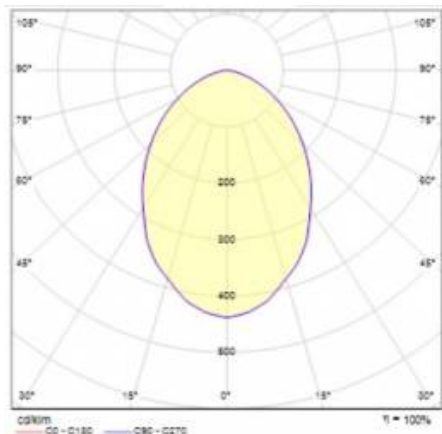

RQ 160 LED PLUS P 1900LM DALI 830 IP44/20 II CL. 75DEG (17W)

FICHE DÉTAILLÉE DE PRODUIT

TABLEAU DES PARAMÈTRES TECHNIQUES

Référence:	571640	Couleur du corps:	blanc
EAN:	5905963571640	Dimensions (H/L/P/S) [mm]:	162/70
Puissance nominale du luminaire [W]:	19	Dimensions de montage [mm]:	ø150
Tension d'alimentation nominale [V]:	220 - 240	Résistance aux chocs:	IK08
Fréquence [Hz]:	50 - 60	Degré d'étanchéité:	IP44/20
Flux lumineux du luminaire [lm]:	1900	Méthode de montage:	encastré
Efficacité lumineuse du luminaire [lm / W]:	101	Température de travail [° C]:	-20 do +35
Classe énergétique:	E	La gestion:	DALI
Classe de protection:	II	Poids net [kg]:	0.340
Température de couleur [K]:	3000	Type de catégorie:	downlight
Indice de rendu des couleurs (Ra):	>80	Durée de vie de la LED L70B50 [h]:	132000
SDMC:	≤ 3	Durée de vie de la LED L80B20 [h]:	84000
Facteur de puissance:	0.99	Durée de vie de la LED L90B10 [h]:	42000
Angle d'éclairage [°]:	75	DIMM DALI:	oui
Matériau du diffuseur:	PC	Sécurité photobiologique:	RG0 - groupe sans risque
Type de diffuseur:	OPALE	Garantie [ans]:	5
Optique:	lentille	Certificat CE:	322/2023
Matériau du corps:	ABS	Instructions d'installation:	Download PDF

COURBES LÉGÈRES

Date de création de la carte: 19 août 2024

Le fabricant se réserve le droit d'apporter des modifications au cours de l'amélioration du produit ainsi que des modifications de conception ou de modernisation du produit présenté. La fiche technique du produit n'est pas une offre commerciale * La tolérance des paramètres est de +/- 10 %

Ce produit est soumis aux règles de recyclage des équipements électriques et électroniques

Certificat CE - Nr.322/2023

Lena Lighting S.A.
ul. Kórnicka 52, 63-000 Środa Wielkopolska
tel. +48 61 28 60 333 (Pn-Pt, 8-16), e-mail: hello@lenalighting.pl, www.lenalighting.pl