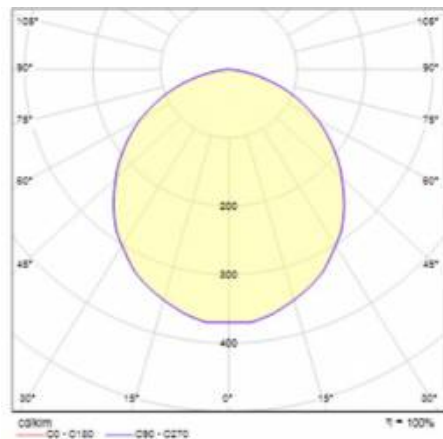

RQ 160 LED PLUS P 1800LM DALI 840 IP44/20 II CL. MAT (17W)

FICHE DÉTAILLÉE DE PRODUIT

TABLEAU DES PARAMÈTRES TECHNIQUES

Référence:	571343	Dimensions (H/L/P/S) [mm]:	162/70
EAN:	5905963571343	Dimensions de montage [mm]:	ø150
Puissance nominale du luminaire [W]:	19	Résistance aux chocs:	IK08
Tension d'alimentation nominale [V]:	220 - 240	Degré d'étanchéité:	IP44/20
Fréquence [Hz]:	50 - 60	Méthode de montage:	encastré
Flux lumineux du luminaire [lm]:	1800	Température de travail [° C]:	-20 do +35
Efficacité lumineuse du luminaire [lm / W]:	96	La gestion:	DALI
Classe énergétique:	E	Poids net [kg]:	0.340
Classe de protection:	II	Type de catégorie:	downlight
Température de couleur [K]:	4000	Durée de vie de la LED L70B50 [h]:	132000
Indice de rendu des couleurs (Ra):	>80	Durée de vie de la LED L80B20 [h]:	84000
SDMC:	≤ 3	Durée de vie de la LED L90B10 [h]:	42000
Facteur de puissance:	0.99	DIMM DALI:	oui
Angle d'éclairage [°]:	110	Sécurité photobiologique:	RG0 - groupe sans risque
Matériau du diffuseur:	PC	Garantie [ans]:	5
Type de diffuseur:	MAT	Certificat CE:	322/2023
Matériau du corps:	ABS	Instructions d'installation:	Download PDF
Couleur du corps:	blanc		

COURBES LÉGÈRES

Date de création de la carte: 19 août 2024

Le fabricant se réserve le droit d'apporter des modifications au cours de l'amélioration du produit ainsi que des modifications de conception ou de modernisation du produit présenté. La fiche technique du produit n'est pas une offre commerciale * La tolérance des paramètres est de +/- 10 %

Ce produit est soumis aux règles de recyclage des équipements électriques et électroniques

Certificat CE - Nr.322/2023

Lena Lighting S.A.
ul. Kórnicka 52, 63-000 Środa Wielkopolska
tel. +48 61 28 60 333 (Pn-Pt, 8-16), e-mail: hello@lenalighting.pl, www.lenalighting.pl