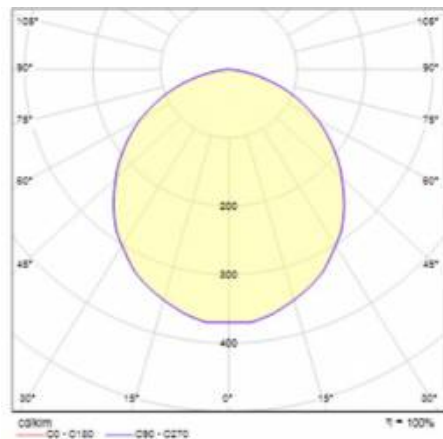

RQ 160 LED PLUS P 1700LM DALI 830 IP44/20 II CL. MAT (17W)

FICHE DÉTAILLÉE DE PRODUIT

TABLEAU DES PARAMÈTRES TECHNIQUES

Référence:	571527	Dimensions (H/L/P/S) [mm]:	162/70
EAN:	5905963571527	Dimensions de montage [mm]:	ø150
Puissance nominale du luminaire [W]:	19	Résistance aux chocs:	IK08
Tension d'alimentation nominale [V]:	220 - 240	Degré d'étanchéité:	IP44/20
Fréquence [Hz]:	50 - 60	Méthode de montage:	encastré
Flux lumineux du luminaire [lm]:	1700	Température de travail [° C]:	-20 do +35
Efficacité lumineuse du luminaire [lm / W]:	90	La gestion:	DALI
Classe énergétique:	F	Poids net [kg]:	0.340
Classe de protection:	II	Type de catégorie:	downlight
Température de couleur [K]:	3000	Durée de vie de la LED L70B50 [h]:	132000
Indice de rendu des couleurs (Ra):	>80	Durée de vie de la LED L80B20 [h]:	84000
SDMC:	≤ 3	Durée de vie de la LED L90B10 [h]:	42000
Facteur de puissance:	0.99	DIMM DALI:	oui
Angle d'éclairage [°]:	110	Sécurité photobiologique:	RG0 - groupe sans risque
Matériau du diffuseur:	PC	Garantie [ans]:	5
Type de diffuseur:	MAT	Certificat CE:	322/2023
Matériau du corps:	ABS	Instructions d'installation:	Download PDF
Couleur du corps:	blanc		

COURBES LÉGÈRES

Date de création de la carte: 19 août 2024

Le fabricant se réserve le droit d'apporter des modifications au cours de l'amélioration du produit ainsi que des modifications de conception ou de modernisation du produit présenté. La fiche technique du produit n'est pas une offre commerciale * La tolérance des paramètres est de +/- 10 %

Ce produit est soumis aux règles de recyclage des équipements électriques et électroniques

Certificat CE - Nr.322/2023

Lena Lighting S.A.
ul. Kórnicka 52, 63-000 Środa Wielkopolska
tel. +48 61 28 60 333 (Pn-Pt, 8-16), e-mail: hello@lenalighting.pl, www.lenalighting.pl

côté 2/2