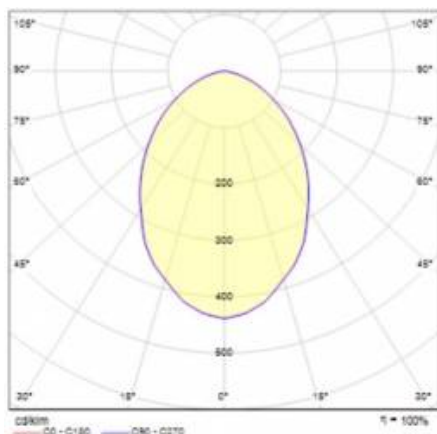

SQ 160 LED PLUS P 2750LM DALI 840 IP44/20 II CL. 75DEG (21W)

FICHE DÉTAILLÉE DE PRODUIT

TABLEAU DES PARAMÈTRES TECHNIQUES

Référence:	572036	Dimensions (H/L/P/S) [mm]:	158/158/78
Puissance nominale [W]:	21	Dimensions de montage [mm]:	145/145
Tension d'alimentation nominale [V]:	220 - 240	Résistance aux chocs:	IK08
Fréquence [Hz]:	50 - 60	Degré d'étanchéité:	IP44/IP20
Flux lumineux du luminaire [lm]:	2750	Méthode de montage:	encastré
Efficacité lumineuse du luminaire [lm / W]:	125	Température de travail [° C]:	-20 do +35
Classe énergétique:	D	La gestion:	DALI
Classe de protection:	II	Poids net [kg]:	0.340
Température de couleur [K]:	4000	Garantie [ans]:	5
Indice de rendu des couleurs (Ra):	>80	Type de catégorie:	downlight
SDMC:	≤ 3	Durée de vie de la LED L70B50 [h]:	132000
Facteur de puissance:	0.99	Durée de vie de la LED L80B20 [h]:	84000
Angle d'éclairage [°]:	75	Durée de vie de la LED L90B10 [h]:	42000
Matériau du diffuseur:	PC	DIMM DALI:	oui
Type de diffuseur:	OPALE	Certificat CE:	14/2024
Matériau du corps:	ABS	Instructions d'installation:	Download PDF
Couleur du corps:	blanc	Sécurité photobiologique:	RG0 - groupe sans risque

COURBES LÉGÈRES

Date de création de la carte: 19 août 2024

Le fabricant se réserve le droit d'apporter des modifications au cours de l'amélioration du produit ainsi que des modifications de conception ou de modernisation du produit présenté. La fiche technique du produit n'est pas une offre commerciale * La tolérance des paramètres est de +/- 10 %

Ce produit est soumis aux règles de recyclage des équipements électriques et électroniques

Certificat CE - Nr:14/2024

Lena Lighting S.A.
ul. Kórnicka 52, 63-000 Środa Wielkopolska
tel. +48 61 28 60 333 (Pn-Pt, 8-16), e-mail: hello@lenalighting.pl, www.lenalighting.pl

côté 2/2