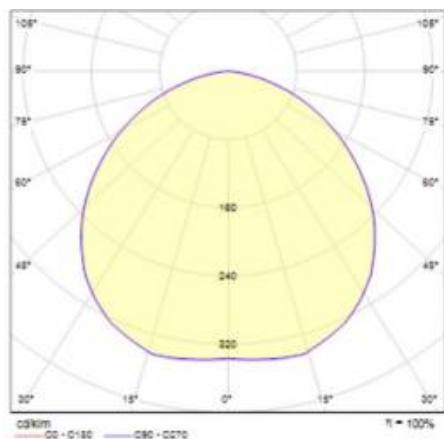

SQ 160 LED PLUS P 2750LM DALI 830 IP44/20 II CL. PRM (21W)

FICHE DÉTAILLÉE DE PRODUIT

TABLEAU DES PARAMÈTRES TECHNIQUES

Référence:	572159	Dimensions (H/L/P/S) [mm]:	158/158/78
Puissance nominale [W]:	21	Dimensions de montage [mm]:	145/145
Tension d'alimentation nominale [V]:	220 - 240	Résistance aux chocs:	IK08
Fréquence [Hz]:	50 - 60	Degré d'étanchéité:	IP44/IP20
Flux lumineux du luminaire [lm]:	2750	Méthode de montage:	encastré
Efficacité lumineuse du luminaire [lm / W]:	125	Température de travail [° C]:	-20 do +35
Classe énergétique:	D	La gestion:	DALI
Classe de protection:	II	Poids net [kg]:	0.340
Température de couleur [K]:	3000	Garantie [ans]:	5
Indice de rendu des couleurs (Ra):	>80	Type de catégorie:	downlight
SDMC:	≤ 3	Durée de vie de la LED L70B50 [h]:	132000
Facteur de puissance:	0.99	Durée de vie de la LED L80B20 [h]:	84000
Angle d'éclairage [°]:	115	Durée de vie de la LED L90B10 [h]:	42000
Matériau du diffuseur:	PC	DIMM DALI:	oui
Type de diffuseur:	PRM	Certificat CE:	14/2024
Matériau du corps:	ABS	Instructions d'installation:	Download PDF
Couleur du corps:	blanc	Sécurité photobiologique:	RG0 - groupe sans risque

COURBES LÉGÈRES

Date de création de la carte: 19 août 2024

Le fabricant se réserve le droit d'apporter des modifications au cours de l'amélioration du produit ainsi que des modifications de conception ou de modernisation du produit présenté. La fiche technique du produit n'est pas une offre commerciale * La tolérance des paramètres est de +/- 10 %

Ce produit est soumis aux règles de recyclage des équipements électriques et électroniques

Certificat CE - Nr:14/2024

Lena Lighting S.A.
ul. Kórnicka 52, 63-000 Środa Wielkopolska
tel. +48 61 28 60 333 (Pn-Pt, 8-16), e-mail: hello@lenalighting.pl, www.lenalighting.pl

côté 2/2