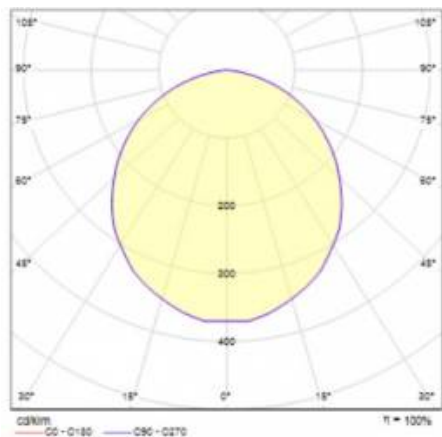

SQ 160 LED PLUS P 2300LM DALI 830 IP44/20 II CL. MAT (21W)

FICHE DÉTAILLÉE DE PRODUIT

TABLEAU DES PARAMÈTRES TECHNIQUES

Référence:	572098	Dimensions (H/L/P/S) [mm]:	158/158/78
Puissance nominale [W]:	21	Dimensions de montage [mm]:	145/145
Tension d'alimentation nominale [V]:	220 - 240	Résistance aux chocs:	IK08
Fréquence [Hz]:	50 - 60	Degré d'étanchéité:	IP44/IP20
Flux lumineux du luminaire [lm]:	2300	Méthode de montage:	encastré
Efficacité lumineuse du luminaire [lm / W]:	105	Température de travail [° C]:	-20 do +35
Classe énergétique:	E	La gestion:	DALI
Classe de protection:	II	Poids net [kg]:	0.340
Température de couleur [K]:	3000	Garantie [ans]:	5
Indice de rendu des couleurs (Ra):	>80	Type de catégorie:	downlight
SDMC:	≤ 3	Durée de vie de la LED L70B50 [h]:	132000
Facteur de puissance:	0.99	Durée de vie de la LED L80B20 [h]:	84000
Angle d'éclairage [°]:	110	Durée de vie de la LED L90B10 [h]:	42000
Matériau du diffuseur:	PC	DIMM DALI:	oui
Type de diffuseur:	MAT	Certificat CE:	14/2024
Matériau du corps:	ABS	Instructions d'installation:	Download PDF
Couleur du corps:	blanc	Sécurité photobiologique:	RG0 - groupe sans risque

COURBES LÉGÈRES

Date de création de la carte: 19 août 2024

Le fabricant se réserve le droit d'apporter des modifications au cours de l'amélioration du produit ainsi que des modifications de conception ou de modernisation du produit présenté. La fiche technique du produit n'est pas une offre commerciale * La tolérance des paramètres est de +/- 10 %

Ce produit est soumis aux règles de recyclage des équipements électriques et électroniques

Certificat CE - Nr:14/2024

Lena Lighting S.A.
ul. Kórnicka 52, 63-000 Środa Wielkopolska
tel. +48 61 28 60 333 (Pn-Pt, 8-16), e-mail: hello@lenalighting.pl, www.lenalighting.pl

côté 2/2