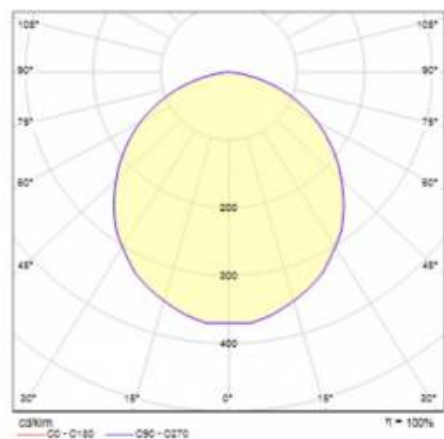

SQ 160 LED PLUS P 2300LM DALI 830 IP44/20 II CL. MAT (21W)

FICHE DÉTAILLÉE DE PRODUIT

TABLEAU DES PARAMÈTRES TECHNIQUES

Référence:	572098	Dimensions (H/L/P/S) [mm]:	158/158/78
Puissance nominale [W]:	21	Dimensions de montage [mm]:	145/145
Tension d'alimentation nominale [V]:	220 - 240	Résistance aux chocs:	IK08
Fréquence [Hz]:	50 - 60	Degré d'étanchéité:	IP44/IP20
Flux lumineux du luminaire [lm]:	2300	Méthode de montage:	encastré
Efficacité lumineuse du luminaire [lm / W]:	105	Température de travail [° C]:	-20 do +35
Classe énergétique:	E	La gestion:	DALI
Classe de protection:	II	Poids net [kg]:	0.340
Température de couleur [K]:	3000	Garantie [ans]:	5
Indice de rendu des couleurs (Ra):	>80	Type de catégorie:	downlight
SDMC:	≤ 3	Durée de vie de la LED L70B50 [h]:	132000
Facteur de puissance:	0.99	Durée de vie de la LED L80B20 [h]:	84000
Angle d'éclairage [°]:	110	Durée de vie de la LED L90B10 [h]:	42000
Matériau du diffuseur:	PC	DIMM DALI:	oui
Type de diffuseur:	MAT	Certificat CE:	14/2024
Matériau du corps:	ABS	Instructions d'installation:	Download PDF
Couleur du corps:	blanc	Sécurité photobiologique:	RG0 - groupe sans risque

COURBES LÉGÈRES

Date de création de la carte: 19 août 2024

Le fabricant se réserve le droit d'apporter des modifications au cours de l'amélioration du produit ainsi que des modifications de conception ou de modernisation du produit présenté. La fiche technique du produit n'est pas une offre commerciale * La tolérance des paramètres est de +/- 10 %

Ce produit est soumis aux règles de recyclage des équipements électriques et électroniques

Certificat CE - Nr:14/2024

Lena Lighting S.A.
ul. Kórnicka 52, 63-000 Środa Wielkopolska
tel. +48 61 28 60 333 (Pn-Pt, 8-16), e-mail: hello@lenalighting.pl, www.lenalighting.pl

côté 2/2