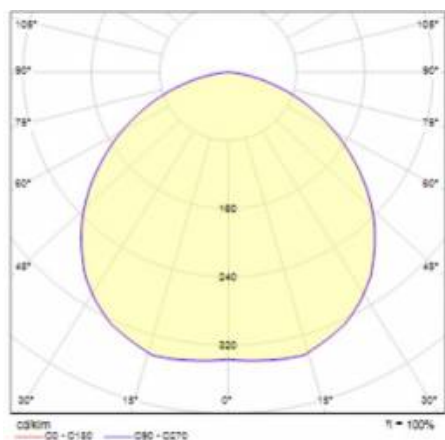

SQ 160 LED PLUS P 2100LM 830 IP44/20 II CL. PRM (17W)

FICHE DÉTAILLÉE DE PRODUIT

TABLEAU DES PARAMÈTRES TECHNIQUES

Référence:	572104	Couleur du corps:	blanc
Puissance nominale [W]:	17	Dimensions (H/L/P/S) [mm]:	158/158/78
Tension d'alimentation nominale [V]:	220 - 240	Dimensions de montage [mm]:	145/145
Fréquence [Hz]:	50 - 60	Résistance aux chocs:	IK08
Flux lumineux du luminaire [lm]:	2100	Degré d'étanchéité:	IP44/IP20
Efficacité lumineuse du luminaire [lm / W]:	112	Méthode de montage:	encastré
Classe énergétique:	E	Température de travail [° C]:	-20 do +35
Classe de protection:	II	Poids net [kg]:	0.300
Température de couleur [K]:	3000	Garantie [ans]:	5
Indice de rendu des couleurs (Ra):	>80	Type de catégorie:	downlight
SDMC:	≤ 3	Durée de vie de la LED L70B50 [h]:	132000
Facteur de puissance:	0.99	Durée de vie de la LED L80B20 [h]:	84000
Angle d'éclairage [°]:	115	Durée de vie de la LED L90B10 [h]:	42000
Matériau du diffuseur:	PC	Certificat CE:	14/2024
Type de diffuseur:	PRM	Instructions d'installation:	Download PDF
Matériau du corps:	ABS	Sécurité photobiologique:	RG0 - groupe sans risque

COURBES LÉGÈRES

Date de création de la carte: 19 août 2024

Le fabricant se réserve le droit d'apporter des modifications au cours de l'amélioration du produit ainsi que des modifications de conception ou de modernisation du produit présenté. La fiche technique du produit n'est pas une offre commerciale * La tolérance des paramètres est de +/- 10 %

Ce produit est soumis aux règles de recyclage des équipements électriques et électroniques

Certificat CE - Nr:14/2024

Lena Lighting S.A.
ul. Kórnicka 52, 63-000 Środa Wielkopolska
tel. +48 61 28 60 333 (Pn-Pt, 8-16), e-mail: hello@lenalighting.pl, www.lenalighting.pl