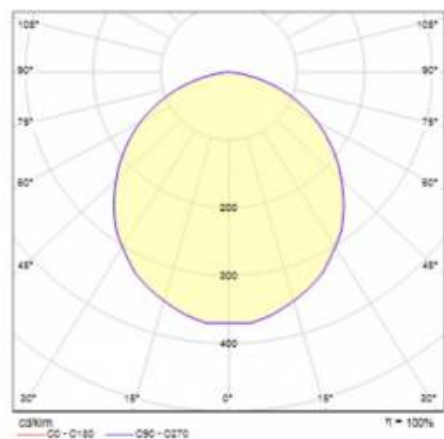

SQ 160 LED PLUS P 1800LM DALI 840 IP44/20 II CL. MAT (17W)

FICHE DÉTAILLÉE DE PRODUIT

TABLEAU DES PARAMÈTRES TECHNIQUES

Référence:	571886	Dimensions (H/L/P/S) [mm]:	158/158/78
Puissance nominale [W]:	17	Dimensions de montage [mm]:	145/145
Tension d'alimentation nominale [V]:	220 - 240	Résistance aux chocs:	IK08
Fréquence [Hz]:	50 - 60	Degré d'étanchéité:	IP44/IP20
Flux lumineux du luminaire [lm]:	1800	Méthode de montage:	encastré
Efficacité lumineuse du luminaire [lm / W]:	96	Température de travail [° C]:	-20 do +35
Classe énergétique:	E	La gestion:	DALI
Classe de protection:	II	Poids net [kg]:	0.340
Température de couleur [K]:	4000	Garantie [ans]:	5
Indice de rendu des couleurs (Ra):	>80	Type de catégorie:	downlight
SDMC:	≤ 3	Durée de vie de la LED L70B50 [h]:	132000
Facteur de puissance:	0.99	Durée de vie de la LED L80B20 [h]:	84000
Angle d'éclairage [°]:	110	Durée de vie de la LED L90B10 [h]:	42000
Matériau du diffuseur:	PC	DIMM DALI:	oui
Type de diffuseur:	MAT	Certificat CE:	14/2024
Matériau du corps:	ABS	Instructions d'installation:	Download PDF
Couleur du corps:	blanc	Sécurité photobiologique:	RG0 - groupe sans risque

COURBES LÉGÈRES

Date de création de la carte: 19 août 2024

Le fabricant se réserve le droit d'apporter des modifications au cours de l'amélioration du produit ainsi que des modifications de conception ou de modernisation du produit présenté. La fiche technique du produit n'est pas une offre commerciale * La tolérance des paramètres est de +/- 10 %

Ce produit est soumis aux règles de recyclage des équipements électriques et électroniques

Certificat CE - Nr: 14/2024

Lena Lighting S.A.
ul. Kórnicka 52, 63-000 Środa Wielkopolska
tel. +48 61 28 60 333 (Pn-Pt, 8-16), e-mail: hello@lenalighting.pl, www.lenalighting.pl

côté 2/2