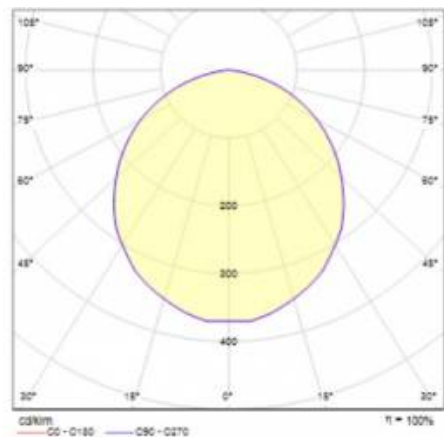

SQ 160 LED PLUS P 1700LM DALI 830 IP44/20 II CL. MAT (17W)

FICHE DÉTAILLÉE DE PRODUIT

TABLEAU DES PARAMÈTRES TECHNIQUES

Référence:	572067	Dimensions (H/L/P/S) [mm]:	158/158/78
Puissance nominale [W]:	17	Dimensions de montage [mm]:	145/145
Tension d'alimentation nominale [V]:	220 - 240	Résistance aux chocs:	IK08
Fréquence [Hz]:	50 - 60	Degré d'étanchéité:	IP44/IP20
Flux lumineux du luminaire [lm]:	1700	Méthode de montage:	encastré
Efficacité lumineuse du luminaire [lm / W]:	90	Température de travail [° C]:	-20 do +35
Classe énergétique:	F	La gestion:	DALI
Classe de protection:	II	Poids net [kg]:	0.340
Température de couleur [K]:	3000	Garantie [ans]:	5
Indice de rendu des couleurs (Ra):	>80	Type de catégorie:	downlight
SDMC:	≤ 3	Durée de vie de la LED L70B50 [h]:	132000
Facteur de puissance:	0.99	Durée de vie de la LED L80B20 [h]:	84000
Angle d'éclairage [°]:	110	Durée de vie de la LED L90B10 [h]:	42000
Matériau du diffuseur:	PC	DIMM DALI:	oui
Type de diffuseur:	MAT	Certificat CE:	14/2024
Matériau du corps:	ABS	Instructions d'installation:	Download PDF
Couleur du corps:	blanc	Sécurité photobiologique:	RG0 - groupe sans risque

COURBES LÉGÈRES

Date de création de la carte: 19 août 2024

Le fabricant se réserve le droit d'apporter des modifications au cours de l'amélioration du produit ainsi que des modifications de conception ou de modernisation du produit présenté. La fiche technique du produit n'est pas une offre commerciale * La tolérance des paramètres est de +/- 10 %

Ce produit est soumis aux règles de recyclage des équipements électriques et électroniques

Certificat CE - Nr: 14/2024

Lena Lighting S.A.
ul. Kórnicka 52, 63-000 Środa Wielkopolska
tel. +48 61 28 60 333 (Pn-Pt, 8-16), e-mail: hello@lenalighting.pl, www.lenalighting.pl

côté 2/2