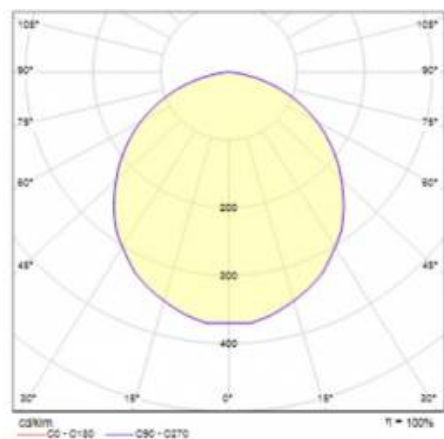

SQ 160 LED PLUS P 1700LM DALI 830 IP44/20 II CL. MAT (17W)

FICHE DÉTAILLÉE DE PRODUIT

TABLEAU DES PARAMÈTRES TECHNIQUES

Référence:	572067	Dimensions (H/L/P/S) [mm]:	158/158/78
Puissance nominale [W]:	17	Dimensions de montage [mm]:	145/145
Tension d'alimentation nominale [V]:	220 - 240	Résistance aux chocs:	IK08
Fréquence [Hz]:	50 - 60	Degré d'étanchéité:	IP44/IP20
Flux lumineux du luminaire [lm]:	1700	Méthode de montage:	encastré
Efficacité lumineuse du luminaire [lm / W]:	90	Température de travail [° C]:	-20 do +35
Classe énergétique:	F	La gestion:	DALI
Classe de protection:	II	Poids net [kg]:	0.340
Température de couleur [K]:	3000	Garantie [ans]:	5
Indice de rendu des couleurs (Ra):	>80	Type de catégorie:	downlight
SDMC:	≤ 3	Durée de vie de la LED L70B50 [h]:	132000
Facteur de puissance:	0.99	Durée de vie de la LED L80B20 [h]:	84000
Angle d'éclairage [°]:	110	Durée de vie de la LED L90B10 [h]:	42000
Matériau du diffuseur:	PC	DIMM DALI:	oui
Type de diffuseur:	MAT	Certificat CE:	14/2024
Matériau du corps:	ABS	Instructions d'installation:	Download PDF
Couleur du corps:	blanc	Sécurité photobiologique:	RG0 - groupe sans risque

COURBES LÉGÈRES

Date de création de la carte: 19 août 2024

Le fabricant se réserve le droit d'apporter des modifications au cours de l'amélioration du produit ainsi que des modifications de conception ou de modernisation du produit présenté. La fiche technique du produit n'est pas une offre commerciale * La tolérance des paramètres est de +/- 10 %

Ce produit est soumis aux règles de recyclage des équipements électriques et électroniques

Certificat CE - Nr: 14/2024

Lena Lighting S.A.
ul. Kórnicka 52, 63-000 Środa Wielkopolska
tel. +48 61 28 60 333 (Pn-Pt, 8-16), e-mail: hello@lenalighting.pl, www.lenalighting.pl