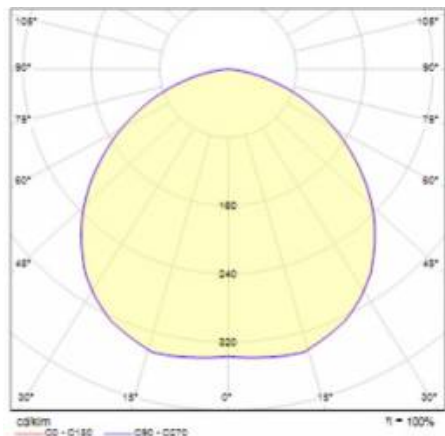

SQ 160 LED PLUS N 2100LM DALI 830 IP33 II CL. PRM (17W)

FICHE DÉTAILLÉE DE PRODUIT

TABLEAU DES PARAMÈTRES TECHNIQUES

Référence:	572395	Dimensions (H/L/P/S) [mm]:	162/162/86
EAN:	5905963572395	Dimensions de montage [mm]:	113,5
Puissance nominale [W]:	17	Résistance aux chocs:	IK08
Tension d'alimentation nominale [V]:	220 - 240	Degré d'étanchéité:	IP33
Fréquence [Hz]:	50 - 60	Méthode de montage:	en saillie
Flux lumineux du luminaire [lm]:	2100	Température de travail [° C]:	-20 do +35
Efficacité lumineuse du luminaire [lm / W]:	112	La gestion:	DALI
Classe énergétique:	E	Poids net [kg]:	0.400
Classe de protection:	II	Garantie [ans]:	5
Température de couleur [K]:	3000	Type de catégorie:	downlight
Indice de rendu des couleurs (Ra):	>80	Durée de vie de la LED L70B50 [h]:	132000
SDMC:	≤ 3	Durée de vie de la LED L80B20 [h]:	84000
Facteur de puissance:	0.99	Durée de vie de la LED L90B10 [h]:	42000
Angle d'éclairage [°]:	115	DIMM DALI:	oui
Matériau du diffuseur:	PC	Certificat CE:	13/2024
Type de diffuseur:	PRM	Instructions d'installation:	Download PDF
Matériau du corps:	ABS	Sécurité photobiologique:	RG0 - groupe sans risque
Couleur du corps:	blanc		

COURBES LÉGÈRES