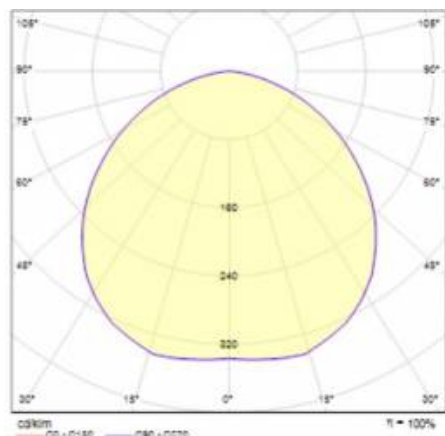

SQ 160 LED PLUS N 2200LM DALI 840 IP33 II

SCHUTZKLASSE PRM (17W)

DETAILLIERTE PRODUKTKARTE

TABLE TECHNISCHE PARAMETER

Index:	572302	Abmessungen (H/B/T/H) [mm]:	162/162/86
EAN:	5905963572302	Einbaumaße [mm]:	113,5
Leistung [W]:	17	IK-Stoßfestigkeitsgrad:	IK08
Versorgungsspannung [V]:	220 - 240	IP-Schutzart:	IP33
Frequenz:	50 - 60	Montage:	Anbau
Lichtstrom [lm]:	2200	Betriebstemperatur [°C]:	-20 do +35
Lichtausbeute [lm/W]:	117	Steuerung:	DALI
Energieeffizienzklasse:	D	Eigengewicht [kg]:	0.400
Schutzklasse:	II	Garantie [Jahre]:	5
Farbtemperatur [K]:	4000	Kategorietyt:	Downlight
Farb- wiedergabe- index:	>80	Lebensdauer LED L70B50 [h]:	132000
SDCM:	≤ 3	Lebensdauer LED L80B20 [h]:	84000
Power Factor:	0.99	Lebensdauer LED L90B10 [h]:	42000
Abstrahl- winkel [°]:	115	DIMM DALI:	ja
Material Diffusor:	PC	CE-Zertifikat:	13/2024
Typ Diffusor:	PRM	Anleitung:	Download PDF
Material Gehäuse:	ABS	Photobiologische Sicherheit:	RG0 - risikofreie Gruppe
Farbe Gehäuse:	weiss		

LIGHT CURVES