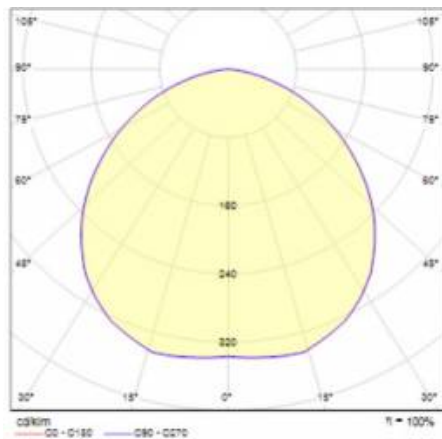

SQ 160 LED PLUS N 2100LM 830 IP33 II SCHUTZKLASSE AW3H PRM (17W)

DETAILLIERTE PRODUKTKARTE

TABLE TECHNISCHE PARAMETER

Index:	572388	Farbe Gehäuse:	weiss
EAN:	5905963572388	Abmessungen (H/B/T/H) [mm]:	162/162/86
Leistung [W]:	17	Einbaumaße [mm]:	113,5
Versorgungsspannung [V]:	220 - 240	IK-Stoßfestigkeitsgrad:	IK08
Frequenz:	50 - 60	IP-Schutzart:	IP33
Lichtstrom [lm]:	2100	Montage:	Anbau
Lichtausbeute [lm/W]:	112	Betriebstemperatur [°C]:	-20 do +35
Energieeffizienzklasse:	E	Notfall- beleuchtung [h]:	3
Schutzklasse:	II	Eigengewicht [kg]:	1.100
Farbtemperatur [K]:	3000	Garantie [Jahre]:	2 / 0,5 (battery)
Farb- wiedergabe- index:	>80	Kategorietyp:	Downlight
SDCM:	≤ 3	Lebensdauer LED L70B50 [h]:	132000
Power Factor:	0.99	Lebensdauer LED L80B20 [h]:	84000
Abstrahl- winkel [°]:	115	Lebensdauer LED L90B10 [h]:	42000
Material Diffusor:	PC	CE-Zertifikat:	13/2024
Typ Diffusor:	PRM	Anleitung:	Download PDF
Material Gehäuse:	ABS	Photobiologische Sicherheit:	RG0 - risikofreie Gruppe

LIGHT CURVES