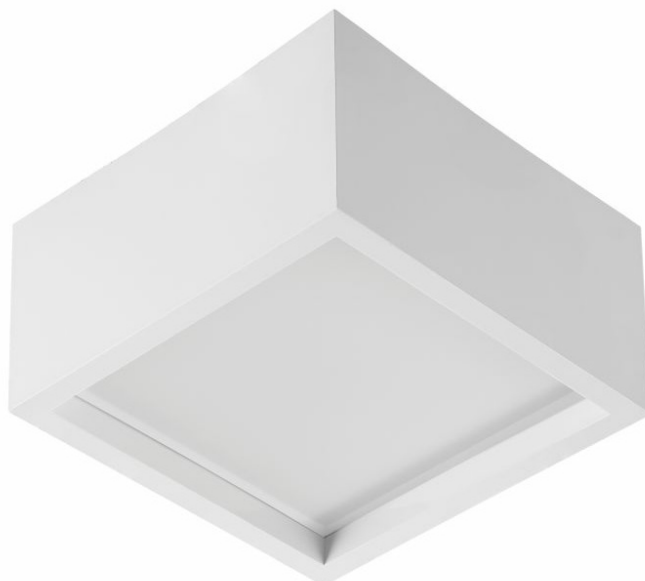

SQ 160 LED PLUS N 1800LM DALI 840 IP33 II SCHUTZKLASSE MAT (17W)

DETAILLIERTE PRODUKTKARTE

TECHNISCHE PARAMETER

Index:	572272
IP-Schutzart:	IP33
IK-Stoßfestigkeitsgrad:	IK08
Leistung [W]:	17
Lichtstrom [lm]*:	1800
Farbtemperatur [K]:	4000
Farb- wiedergabe- index:	>80
SDCM:	≤ 3
Schutzklasse:	II
Energieeffizienzklasse:	E

CHARAKTERISTIK

SQ 160 LED PLUS N ist eine neue Reihe von quadratischen Rasterlampen. Die von Grund auf neu entworfene Konstruktion führt neue Lösungen ein, die hervorragende Beleuchtungsparameter gewährleisten. Der Körper besteht aus Kunststoff und zeichnet sich dadurch durch ein geringes Gewicht aus. Der Schirm verleiht der Lampe hervorragende Lichteigenschaften. Integriertes LED-Modul Gewährleistet einen geringen Stromverbrauch und alle Vorteile moderner Lampen mit LED-Quelle.

ANWENDUNGSBEREICHE

Die Leuchte zur Aufputzmontage wird besonders für Büros, geräumige Flure und öffentliche Räume empfohlen.

SQ 160 LED PLUS N 1800LM DALI 840 IP33 II

SCHUTZKLASSE MAT (17W)

DETAILLIERTE PRODUKTKARTE

TABLE TECHNISCHE PARAMETER

Index:	572272	Abmessungen (H/B/T/H) [mm]:	162/162/86
EAN:	5905963572272	Einbaumaße [mm]:	113,5
Leistung [W]:	17	IK-Stoßfestigkeitsgrad:	IK08
Versorgungsspannung [V]:	220 - 240	IP-Schutzart:	IP33
Frequenz:	50 - 60	Montage:	Anbau
Lichtstrom [lm]:	1800	Betriebstemperatur [°C]:	-20 do +35
Lichtausbeute [lm/W]:	96	Steuerung:	DALI
Energieeffizienzklasse:	E	Eigengewicht [kg]:	0.600
Schutzklasse:	II	Garantie [Jahre]:	5
Farbtemperatur [K]:	4000	Kategorietyp:	Downlight
Farb- wiedergabe- index:	>80	Lebensdauer LED L70B50 [h]:	132000
SDCM:	≤ 3	Lebensdauer LED L80B20 [h]:	84000
Power Factor:	0.99	Lebensdauer LED L90B10 [h]:	42000
Abstrahl- winkel [°]:	110	DIMM DALI:	ja
Material Diffusor:	PC	CE-Zertifikat:	13/2024
Typ Diffusor:	MATT	Anleitung:	Download PDF
Material Gehäuse:	ABS	Photobiologische Sicherheit:	RG0 - risikofreie Gruppe
Farbe Gehäuse:	weiss		