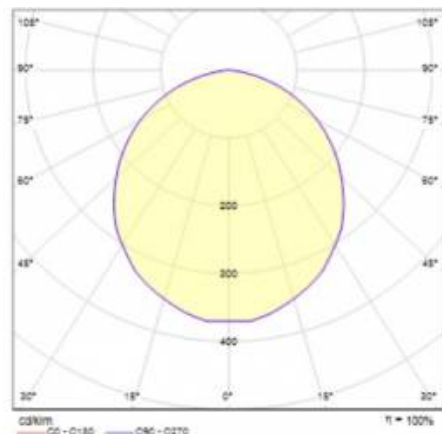

SQ 160 LED PLUS N 1800LM DALI 840 IP33 II

SCHUTZKLASSE MAT (17W)

DETAILLIERTE PRODUKTKARTE

TABLE TECHNISCHE PARAMETER

Index:	572272	Abmessungen (H/B/T/H) [mm]:	162/162/86
EAN:	5905963572272	Einbaumaße [mm]:	113,5
Leistung [W]:	17	IK-Stoßfestigkeitsgrad:	IK08
Versorgungsspannung [V]:	220 - 240	IP-Schutzart:	IP33
Frequenz:	50 - 60	Montage:	Anbau
Lichtstrom [lm]:	1800	Betriebstemperatur [°C]:	-20 do +35
Lichtausbeute [lm/W]:	96	Steuerung:	DALI
Energieeffizienzklasse:	E	Eigengewicht [kg]:	0.600
Schutzklasse:	II	Garantie [Jahre]:	5
Farbtemperatur [K]:	4000	Kategorietyp:	Downlight
Farb- wiedergabe- index:	>80	Lebensdauer LED L70B50 [h]:	132000
SDCM:	≤ 3	Lebensdauer LED L80B20 [h]:	84000
Power Factor:	0.99	Lebensdauer LED L90B10 [h]:	42000
Abstrahl- winkel [°]:	110	DIMM DALI:	ja
Material Diffusor:	PC	CE-Zertifikat:	13/2024
Typ Diffusor:	MATT	Anleitung:	Download PDF
Material Gehäuse:	ABS	Photobiologische Sicherheit:	RG0 - risikofreie Gruppe
Farbe Gehäuse:	weiss		

LIGHT CURVES