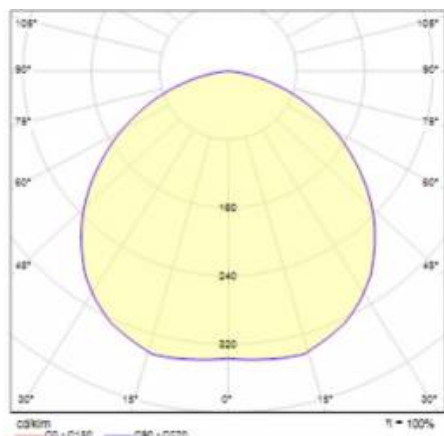

SQ 160 LED PLUS N 2100LM DALI 830 IP33 II KL. PRM (17W)

SZCZEGÓŁOWA KARTA PRODUKTU

TABELA PARAMETRÓW TECHNICZNYCH

Indeks:	572395	Kolor korpusu:	biały
EAN:	5905963572395	Wymiary (W/S/G/Z) [mm]:	162/162/86
Moc nominalna [W]:	17	Wymiary montażowe [mm]:	113,5
Znamionowe napięcie zasilania [V]:	220 - 240	Odporność na uderzenia:	IK08
Częstotliwość [Hz]:	50 - 60	Stopień szczelności:	IP33
Strumień świetlny oprawy [lm]:	2100	Sposób montażu:	natynkowy
Skuteczność świetlna oprawy [lm/W]:	112	Temperatura pracy [°C]:	-20 do +35
Klasa energetyczna:	E	Sterowanie:	DALI
Klasa ochrony:	II	Waga netto [kg]:	0.400
Temperatura barwowa [K]:	3000	Gwarancja [lata]:	5
Wskaźnik oddawania barw (Ra):	>80	Kategoria typ:	downlight
SDCM:	≤ 3	Żywotność LED L70B50 [h]:	132000
Współczynnik mocy:	0.99	Żywotność LED L80B20 [h]:	84000
Kąt świecenia [°]:	115	Żywotność LED L90B10 [h]:	42000
Materiał klosza:	PC	DIMM DALI:	tak
Rodzaj klosza:	PRM	Certyfikat CE:	13/2024
Materiał korpusu:	ABS	Instrukcja:	Pobierz PDF

KRZYWA ŚWIATŁOŚCI