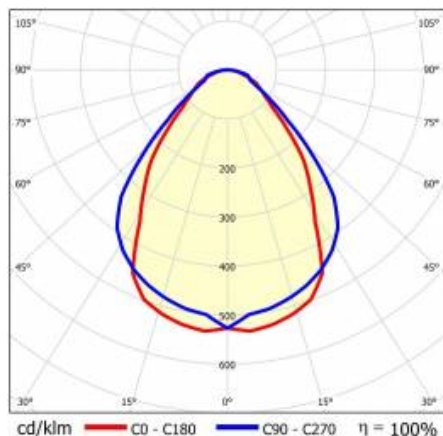

BARIS 40 LED N VD 3300LM PRM I IP20 1421 MM 840 CZARNY 39W

SZCZEGÓŁOWA KARTA PRODUKTU

TABELA PARAMETRÓW TECHNICZNYCH

Indeks:	455674	Wymiary (W/S/G/Z) [mm]:	53/40/1421
EAN:	4556745905963	Wymiary montażowe [mm]:	1352
Źródło światła:	LED	Stopień szczelności:	IP20
Moc znamionowa oprawy [W]:	39	Sposób montażu:	natynkowy
Moc nominalna [W]:	33	Waga netto [kg]:	1.190
Częstotliwość [Hz]:	50	Kategoria typ:	belki
Strumień świetlny oprawy [lm]:	3300	Zakres napięć AC [V]:	220 - 240
Skuteczność świetlna oprawy [lm/W]:	84	Żywotność LED L70B50 [h]:	113500
Klasa energetyczna:	F	Żywotność LED L80B20 [h]:	71500
Klasa ochrony:	I	Żywotność LED L90B10 [h]:	34500
Temperatura barwowa [K]:	4000	Flicker index:	0.060
Wskaźnik oddawania barw (Ra):	>80	Certyfikat CE:	307/2023
SDCM:	<3	Certyfikat ENEC:	PL BBJ/003/2022
Materiał klosza:	PS	Atest PZH:	B-BK-60212-0109/21
Rodzaj klosza:	PRM	Gwarancja [lata]:	3
Kolor klosza:	transparentny	Instrukcja:	Pobierz PDF
Materiał korpusu:	aluminium	Odporność na uderzenia:	IK03
Kolor korpusu:	czarny		

KRZYWA ŚWIATŁOŚCI

Data utworzenia karty: 09 lipiec 2024

Producent zastrzega sobie prawo do zmian w toku udoskonalenia produktów oraz do zmian konstrukcyjnych lub modernizacji w prezentowanym produkcie. Oprawa spełnia warunki dyrektywy unijnej ROHS 2001/65/UE. Karta techniczna produktu nie jest ofertą handlową. *Tolerancja parametru wynosi +/- 10%.

Ten produkt podlega zasadom recyklingu sprzętu elektrycznego i elektronicznego

Certyfikat CE - Nr:307/2023

Lena Lighting S.A.
ul. Kórnicka 52, 63-000 Środa Wielkopolska
tel. +48 61 28 60 400 (Pn-Pt, 8-16), e-mail: kontakt@lenalighting.pl, www.lenalighting.pl