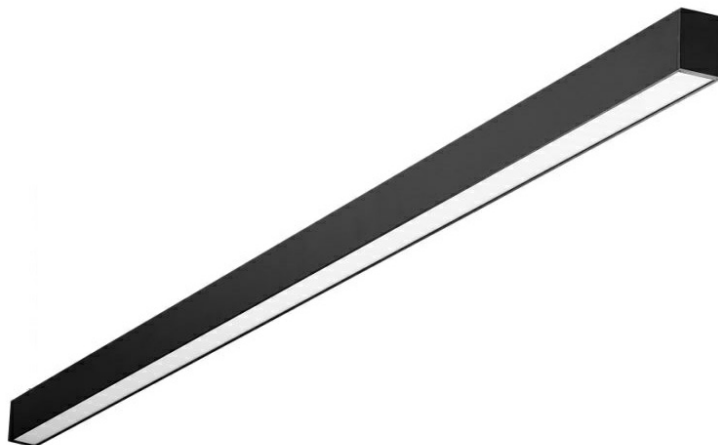

# BARIS 40 LED N VD 3300LM PRM I IP20 1421 MM 840 CZARNY 39W

SZCZEGÓŁOWA KARTA PRODUKTU

## PARAMETRY TECHNICZNE

Indeks:	455674
Moc znamionowa oprawy [W]*:	39
Strumień świetlny oprawy [lm]*:	3300
Temperatura barwowa [K]:	4000
Stopień szczelności:	IP20
Klasa energetyczna:	F
Materiał korpusu:	aluminium
Kolor korpusu:	czarny
Materiał klosza:	PS
Rodzaj klosza:	PRM

## CHARAKTERYSTYKA

Zwieszana lub natynkowa lampa oświetleniowa o bardzo wąskim przekroju poprzecznym. Jej korpus wykonany został z anodyzowanego profilu aluminiowego w kolorze szarym lub profilu aluminiowego malowanego na kolor biały lub czarny (inne kolory dostępne na zapytanie). Układ optyczny w formie przestony opalizowanej. Lampa wyposażona jest w unikalny system zwieszania, ułatwiający montaż lampy i regulację zawiesia. Wszystkie oprawy zwieszane BARIS LED VD zawierają zwieszę z puszką w zestawie.

## ZASTOSOWANIE

Lampa dedykowana jest do użytku wewnętrznego. Unikalne wzornictwo, energooszczędne moduły LED oraz możliwość współpracy z zewnętrznymi systemami sterowania oświetleniem w standardzie DALI dedykują lampę do zastosowania w nowoczesnych biurach, ze szczególnym uwzględnieniem pomieszczeń reprezentacyjnych.