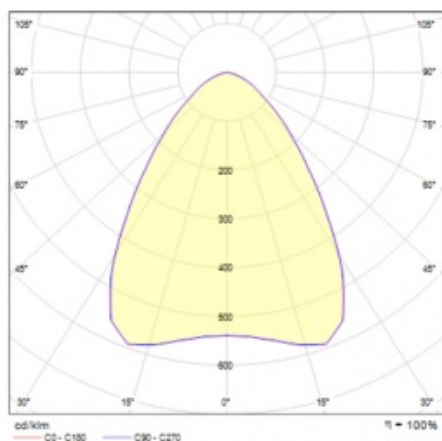

OCULUS LED MINI DALI 23000LM 840 IP66 I 75D SP10KV 148W

DETAILLIERTE PRODUKTKARTE

TABLE TECHNISCHE PARAMETER

Index:	967467	IK-Stoßfestigkeitsgrad:	IK08
Lichtquelle:	LED	IP-Schutzart:	IP66
Leistung [W]:	146	Montage:	Anbau-, Hänge-
Nennleistung der Leuchte [W]:	148	Kabellänge [m]:	0.30
Versorgungsspannung [V]:	220 - 240	Abmessungen der einzelnen Verpackung [mm]:	140/350/350
Frequenz:	50 - 60	Eigengewicht [kg]:	2.430
Lichtstrom [lm]:	23000	Garantie [Jahre]:	5
Lichtausbeute [lm/W]:	155	Wechselspannungsbereich [V]:	198 – 264
Energieeffizienzklasse:	C	Gleichspannungsbereich [V]:	170 – 280
Schutzklasse:	I	DIMM DALI:	ja
Farbtemperatur [K]:	4000	Lebensdauer LED L70B50 [h]:	107000
Farb- wiedergabe- index:	>80	Lebensdauer LED L80B20 [h]:	65000
SDCM:	≤ 3	Lebensdauer LED L90B10 [h]:	32000
Power Factor:	0.95	Betriebstemperatur [°C]:	von -25 bis +50
Abstrahl- winkel [°]:	75	Kategorietyp:	high-bay und low-bay
Überspannungsschutz [kV]:	10	ETIM klasse:	EC001716
Material Diffusor:	PC	Photobiologische Sicherheit:	Risikogruppe 1 (geringes Risiko)
Typ Diffusor:	transparent	Die Anzahl der Geräteeinheiten:	2
Farbe Diffusor:	transparent	Garantie [Jahren]:	5
Material Gehäuse:	Aluminium pulverbeschichtet	CE-Zertifikat:	156/2023
Farbe Gehäuse:	grau	PZH-Zertifikat:	B-BK-60212-0481/21
Abmessungen (H/B/T/H) [mm]:	107/320	Anleitung:	Download PDF

LIGHT CURVES