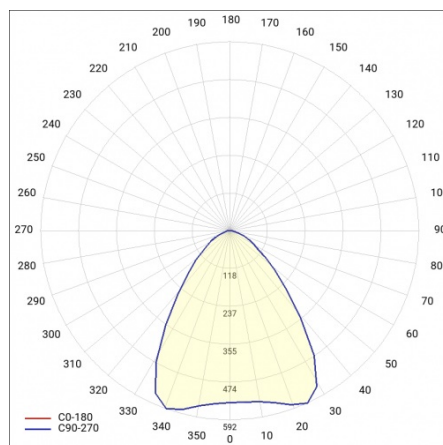

OCULUS LED MINI DALI 20700LM 840 IP66 I 75D SP10KV 128W

DETAILLIERTE PRODUKTKARTE

TABLE TECHNISCHE PARAMETER

Nennleistung der Leuchte [W]:	128	IK-Stoßfestigkeitsgrad:	IK08
Index:	967429	IP-Schutzart:	IP66
Farbtemperatur [K]:	4000	Montage:	Anbau-, Hänge-
Lichtquelle:	LED	Kabellänge [m]:	0.30
Lichtstrom [lm]:	20700	Abmessungen der einzelnen Verpackung [mm]:	140/350/350
Leistung [W]:	126	Eigengewicht [kg]:	2.430
Abstrahl- winkel [°]:	75	Garantie [Jahre]:	5
Versorgungsspannung [V]:	220 - 240	Wechselspannungsbereich [V]:	198 – 264
Frequenz:	50 - 60	Gleichspannungsbereich [V]:	170 – 280
Material Diffusor:	PC	Lebensdauer LED L70B50 [h]:	107000
DIMM DALI:	ja	Lebensdauer LED L80B20 [h]:	65000
Energieeffizienzklasse:	B	Lebensdauer LED L90B10 [h]:	32000
Lichtausbeute [lm/W]:	162	Betriebstemperatur [°C]:	von -25 bis +50
Schutzklasse:	I	Kategorietypp:	high-bay und low-bay
Farb- wiedergabe- index:	>80	ETIM klasse:	EC001716
SDCM:	≤ 3	Photobiologische Sicherheit:	Risikogruppe 1 (geringes Risiko)
Power Factor:	0.95	Die Anzahl der Geräteeinheiten:	2
Überspannungsschutz [kV]:	4	Garantie [Jahren]:	5
Typ Diffusor:	transparent	CE-Zertifikat:	156/2023
Farbe Diffusor:	transparent	PZH-Zertifikat:	B-BK-60212-0481/21
Material Gehäuse:	Aluminium pulverbeschichtet	Anleitung:	Download PDF
Farbe Gehäuse:	grau	Pliik LDT:	Download
Abmessungen (H/B/T/H) [mm]:	107/320		

LIGHT CURVES