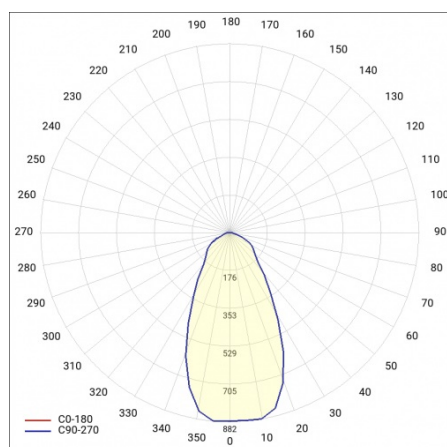

OCULUS LED MINI DALI 20700LM 840 IP66 I 55D SP10KV 128W

DETAILLIERTE PRODUKTKARTE

TABLE TECHNISCHE PARAMETER

Nennleistung der Leuchte [W]:	128	IK-Stoßfestigkeitsgrad:	IK08
Index:	967412	IP-Schutzart:	IP66
Farbtemperatur [K]:	4000	Montage:	Anbau-, Hänge-
Lichtquelle:	LED	Kabellänge [m]:	0.30
Lichtstrom [lm]:	20700	Abmessungen der einzelnen Verpackung [mm]:	140/350/350
Leistung [W]:	126	Eigengewicht [kg]:	2.430
Abstrahl- winkel [°]:	55	Garantie [Jahre]:	5
Versorgungsspannung [V]:	220 - 240	Wechselspannungsbereich [V]:	198 – 264
Frequenz:	50 - 60	Gleichspannungsbereich [V]:	170 – 280
Material Diffusor:	PC	Lebensdauer LED L70B50 [h]:	107000
DIMM DALI:	ja	Lebensdauer LED L80B20 [h]:	65000
Energieeffizienzklasse:	B	Lebensdauer LED L90B10 [h]:	32000
Lichtausbeute [lm/W]:	162	Betriebstemperatur [°C]:	von -25 bis +50
Schutzklasse:	I	Kategorietypp:	high-bay und low-bay
Farb- wiedergabe- index:	>80	ETIM klasse:	EC001716
SDCM:	≤ 3	Photobiologische Sicherheit:	Risikogruppe 1 (geringes Risiko)
Power Factor:	0.95	Die Anzahl der Geräteeinheiten:	2
Überspannungsschutz [kV]:	4	Garantie [Jahren]:	5
Typ Diffusor:	transparent	CE-Zertifikat:	156/2023
Farbe Diffusor:	transparent	PZH-Zertifikat:	B-BK-60212-0481/21
Material Gehäuse:	Aluminium pulverbeschichtet	Anleitung:	Download PDF
Farbe Gehäuse:	grau	Pliik LDT:	Download
Abmessungen (H/B/T/H) [mm]:	107/320		

LIGHT CURVES