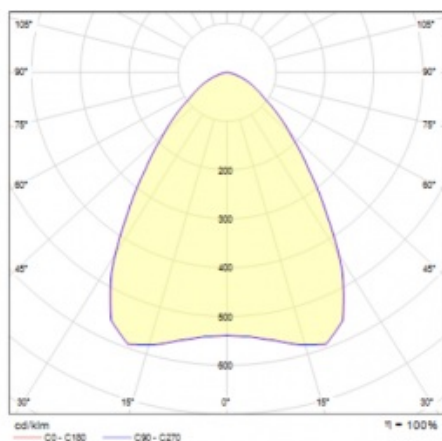

OCULUS LED MINI DALI 20500LM 840 IP66 I 75D SP10KV 143W

DETAILLIERTE PRODUKTKARTE

TABLE TECHNISCHE PARAMETER

Index:	967559	IK-Stoßfestigkeitsgrad:	IK08
Lichtquelle:	LED	IP-Schutzart:	IP66
Leistung [W]:	141	Montage:	Anbau-, Hänge-
Nennleistung der Leuchte [W]:	143	Kabellänge [m]:	0.30
Versorgungsspannung [V]:	220 - 240	Abmessungen der einzelnen Verpackung [mm]:	140/350/350
Frequenz:	50 - 60	Eigengewicht [kg]:	2.430
Lichtstrom [lm]:	20500	Garantie [Jahre]:	5
Lichtausbeute [lm/W]:	143	Wechselspannungsbereich [V]:	198 – 264
Energieeffizienzklasse:	C	Gleichspannungsbereich [V]:	170 – 280
Schutzklasse:	I	DIMM DALI:	ja
Farbtemperatur [K]:	4000	Lebensdauer LED L70B50 [h]:	107000
Farb- wiedergabe- index:	>80	Lebensdauer LED L80B20 [h]:	65000
SDCM:	≤ 3	Lebensdauer LED L90B10 [h]:	32000
Power Factor:	0.95	Betriebstemperatur [°C]:	von -25 bis +50
Abstrahl- winkel [°]:	75	Kategorietyp:	high-bay und low-bay
Überspannungsschutz [kV]:	10	ETIM klasse:	EC001716
Material Diffusor:	PC	Photobiologische Sicherheit:	Risikogruppe 1 (geringes Risiko)
Typ Diffusor:	transparent	Die Anzahl der Geräteeinheiten:	2
Farbe Diffusor:	transparent	Garantie [Jahren]:	5
Material Gehäuse:	Aluminium pulverbeschichtet	CE-Zertifikat:	156/2023
Farbe Gehäuse:	grau	PZH-Zertifikat:	B-BK-60212-0481/21
Abmessungen (H/B/T/H) [mm]:	107/320	Anleitung:	Download PDF

LIGHT CURVES