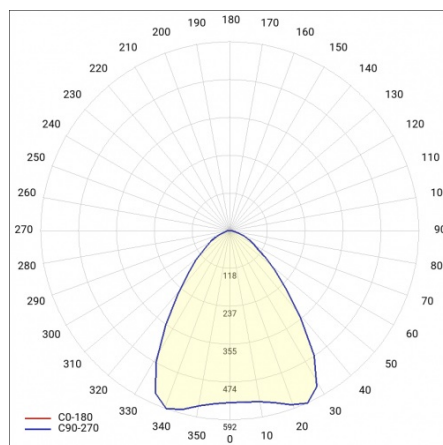

OCULUS LED MINI DALI 16600LM 840 IP66 I 75D SP10KV 106W

DETAILLIERTE PRODUKTKARTE

TABLE TECHNISCHE PARAMETER

Nennleistung der Leuchte [W]:	106	IK-Stoßfestigkeitsgrad:	IK08
Index:	967580	IP-Schutzart:	IP66
Farbtemperatur [K]:	4000	Montage:	Anbau-, Hänge-
Lichtquelle:	LED	Kabellänge [m]:	0.30
Lichtstrom [lm]:	16600	Abmessungen der einzelnen Verpackung [mm]:	140/350/350
Leistung [W]:	104	Eigengewicht [kg]:	2.330
Abstrahl- winkel [°]:	75	Garantie [Jahre]:	5
Versorgungsspannung [V]:	220 - 240	Wechselspannungsbereich [V]:	198 – 264
Frequenz:	50 - 60	Gleichspannungsbereich [V]:	190 – 280
Material Diffusor:	PC	Lebensdauer LED L70B50 [h]:	107000
DIMM DALI:	ja	Lebensdauer LED L80B20 [h]:	65000
Energieeffizienzklasse:	C	Lebensdauer LED L90B10 [h]:	32000
Lichtausbeute [lm/W]:	157	Betriebstemperatur [°C]:	von -30 bis +55
Schutzklasse:	I	Kategorietypp:	high-bay und low-bay
Farb- wiedergabe- index:	>80	ETIM klasse:	EC001716
SDCM:	≤ 3	Photobiologische Sicherheit:	Risikogruppe 1 (geringes Risiko)
Power Factor:	0.95	Die Anzahl der Geräteeinheiten:	1
Überspannungsschutz [kV]:	4	Garantie [Jahren]:	5
Typ Diffusor:	transparent	CE-Zertifikat:	156/2023
Farbe Diffusor:	transparent	PZH-Zertifikat:	B-BK-60212-0481/21
Material Gehäuse:	Aluminium pulverbeschichtet	Anleitung:	Download PDF
Farbe Gehäuse:	grau	Pliik LDT:	Download
Abmessungen (H/B/T/H) [mm]:	107/320		

LIGHT CURVES