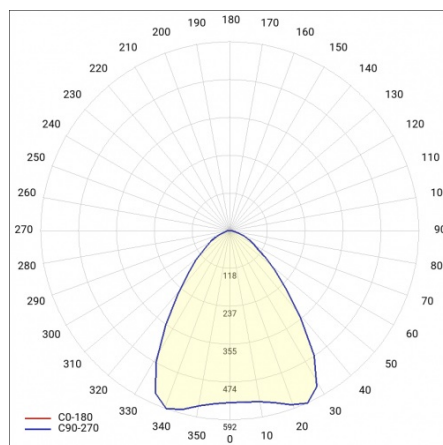

OCULUS LED MINI DALI 15400LM 840 IP66 I 75D SP10KV 103W

DETAILLIERTE PRODUKTKARTE

TABLE TECHNISCHE PARAMETER

Nennleistung der Leuchte [W]:	103	IK-Stoßfestigkeitsgrad:	IK08
Index:	967528	IP-Schutzart:	IP66
Farbtemperatur [K]:	4000	Montage:	Anbau-, Hänge-
Lichtquelle:	LED	Kabellänge [m]:	0.30
Lichtstrom [lm]:	15400	Abmessungen der einzelnen Verpackung [mm]:	140/350/350
Leistung [W]:	101	Eigengewicht [kg]:	2.330
Abstrahl- winkel [°]:	75	Garantie [Jahre]:	5
Versorgungsspannung [V]:	220 - 240	Wechselspannungsbereich [V]:	198 – 264
Frequenz:	50 - 60	Gleichspannungsbereich [V]:	190 – 280
Material Diffusor:	PC	Lebensdauer LED L70B50 [h]:	107000
DIMM DALI:	ja	Lebensdauer LED L80B20 [h]:	65000
Energieeffizienzklasse:	C	Lebensdauer LED L90B10 [h]:	32000
Lichtausbeute [lm/W]:	150	Betriebstemperatur [°C]:	von -30 bis +55
Schutzklasse:	I	Kategorietypp:	high-bay und low-bay
Farb- wiedergabe- index:	>80	ETIM klasse:	EC001716
SDCM:	≤ 3	Photobiologische Sicherheit:	Risikogruppe 1 (geringes Risiko)
Power Factor:	0.95	Die Anzahl der Geräteeinheiten:	1
Überspannungsschutz [kV]:	4	Garantie [Jahren]:	5
Typ Diffusor:	transparent	CE-Zertifikat:	156/2023
Farbe Diffusor:	transparent	PZH-Zertifikat:	B-BK-60212-0481/21
Material Gehäuse:	Aluminium pulverbeschichtet	Anleitung:	Download PDF
Farbe Gehäuse:	grau	Pliik LDT:	Download
Abmessungen (H/B/T/H) [mm]:	107/320		

LIGHT CURVES