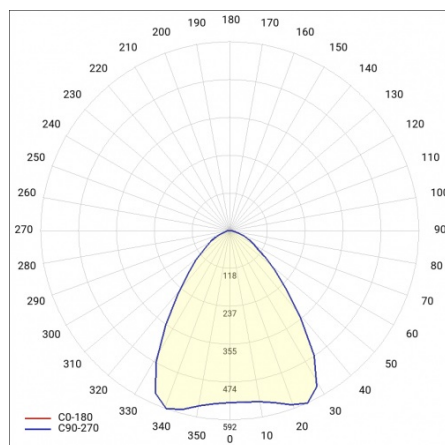

OCULUS LED MINI DALI 11700LM 840 IP66 I 75D SP10KV 72W

DETAILLIERTE PRODUKTKARTE

TABLE TECHNISCHE PARAMETER

Nennleistung der Leuchte [W]:	72	IK-Stoßfestigkeitsgrad:	IK08
Index:	967382	IP-Schutzart:	IP66
Farbtemperatur [K]:	4000	Montage:	Anbau-, Hänge-
Lichtquelle:	LED	Kabellänge [m]:	0.30
Lichtstrom [lm]:	11700	Abmessungen der einzelnen Verpackung [mm]:	140/350/350
Leistung [W]:	72	Eigengewicht [kg]:	2.330
Abstrahl- winkel [°]:	75	Garantie [Jahre]:	5
Versorgungsspannung [V]:	220 - 240	Wechselspannungsbereich [V]:	198 – 264
Frequenz:	50 - 60	Gleichspannungsbereich [V]:	170 – 280
Material Diffusor:	PC	Lebensdauer LED L70B50 [h]:	107000
DIMM DALI:	ja	Lebensdauer LED L80B20 [h]:	65000
Energieeffizienzklasse:	B	Lebensdauer LED L90B10 [h]:	32000
Lichtausbeute [lm/W]:	160	Betriebstemperatur [°C]:	von -25 bis +55
Schutzklasse:	I	Kategorietypp:	high-bay und low-bay
Farb- wiedergabe- index:	>80	ETIM klasse:	EC001716
SDCM:	≤ 3	Photobiologische Sicherheit:	Risikogruppe 1 (geringes Risiko)
Power Factor:	0.95	Die Anzahl der Geräteeinheiten:	1
Überspannungsschutz [kV]:	4	Garantie [Jahren]:	5
Typ Diffusor:	transparent	CE-Zertifikat:	156/2023
Farbe Diffusor:	transparent	PZH-Zertifikat:	B-BK-60212-0481/21
Material Gehäuse:	Aluminium pulverbeschichtet	Anleitung:	Download PDF
Farbe Gehäuse:	grau	Pliik LDT:	Download
Abmessungen (H/B/T/H) [mm]:	107/320		

LIGHT CURVES