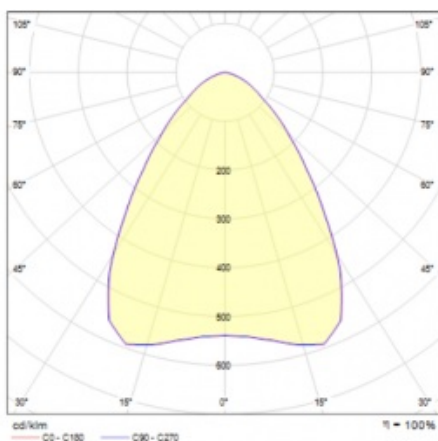

OCULUS LED MINI DALI 11700LM 840 IP66 I 75D SP10KV 72W

DETAILLIERTE PRODUKTKARTE

TABLE TECHNISCHE PARAMETER

Index:	967382	IK-Stoßfestigkeitsgrad:	IK08
Lichtquelle:	LED	IP-Schutzart:	IP66
Leistung [W]:	72	Montage:	Anbau-, Hänge-
Nennleistung der Leuchte [W]:	72	Kabellänge [m]:	0.30
Versorgungsspannung [V]:	220 - 240	Abmessungen der einzelnen Verpackung [mm]:	140/350/350
Frequenz:	50 - 60	Eigengewicht [kg]:	2.330
Lichtstrom [lm]:	11700	Garantie [Jahre]:	5
Lichtausbeute [lm/W]:	160	Wechselspannungsbereich [V]:	198 – 264
Energieeffizienzklasse:	B	Gleichspannungsbereich [V]:	170 – 280
Schutzklasse:	I	DIMM DALI:	ja
Farbtemperatur [K]:	4000	Lebensdauer LED L70B50 [h]:	107000
Farb- wiedergabe- index:	>80	Lebensdauer LED L80B20 [h]:	65000
SDCM:	≤ 3	Lebensdauer LED L90B10 [h]:	32000
Power Factor:	0.95	Betriebstemperatur [°C]:	von -25 bis +55
Abstrahl- winkel [°]:	75	Kategorietyp:	high-bay und low-bay
Überspannungsschutz [kV]:	10	ETIM klasse:	EC001716
Material Diffusor:	PC	Photobiologische Sicherheit:	Risikogruppe 1 (geringes Risiko)
Typ Diffusor:	transparent	Die Anzahl der Geräteeinheiten:	1
Farbe Diffusor:	transparent	Garantie [Jahren]:	5
Material Gehäuse:	Aluminium pulverbeschichtet	CE-Zertifikat:	156/2023
Farbe Gehäuse:	grau	PZH-Zertifikat:	B-BK-60212-0481/21
Abmessungen (H/B/T/H) [mm]:	107/320	Anleitung:	Download PDF

LIGHT CURVES