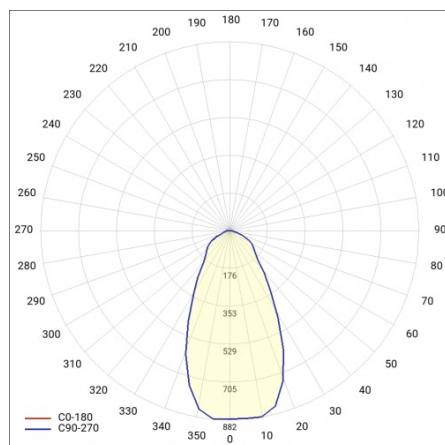

OCULUS LED MINI DALI 11700LM 840 IP66 I 55D SP10KV 72W

DETAILLIERTE PRODUKTKARTE

TABLE TECHNISCHE PARAMETER

Nennleistung der Leuchte [W]:	72	IK-Stoßfestigkeitsgrad:	IK08
Index:	967375	IP-Schutzart:	IP66
Farbtemperatur [K]:	4000	Montage:	Anbau-, Hänge-
Lichtquelle:	LED	Kabellänge [m]:	0.30
Lichtstrom [lm]:	11700	Abmessungen der einzelnen Verpackung [mm]:	140/350/350
Leistung [W]:	72	Eigengewicht [kg]:	2.330
Abstrahl- winkel [°]:	55	Garantie [Jahre]:	5
Versorgungsspannung [V]:	220 - 240	Wechselspannungsbereich [V]:	198 – 264
Frequenz:	50 - 60	Gleichspannungsbereich [V]:	170 – 280
Material Diffusor:	PC	Lebensdauer LED L70B50 [h]:	107000
DIMM DALI:	ja	Lebensdauer LED L80B20 [h]:	65000
Energieeffizienzklasse:	B	Lebensdauer LED L90B10 [h]:	32000
Lichtausbeute [lm/W]:	160	Betriebstemperatur [°C]:	von -25 bis +55
Schutzklasse:	I	Kategorietyp:	high-bay und low-bay
Farb- wiedergabe- index:	>80	ETIM klasse:	EC001716
SDCM:	≤ 3	Photobiologische Sicherheit:	Risikogruppe 1 (geringes Risiko)
Power Factor:	0.95	Die Anzahl der Geräteeinheiten:	1
Überspannungsschutz [kV]:	4	Garantie [Jahren]:	5
Typ Diffusor:	transparent	CE-Zertifikat:	156/2023
Farbe Diffusor:	transparent	PZH-Zertifikat:	B-BK-60212-0481/21
Material Gehäuse:	Aluminium pulverbeschichtet	Anleitung:	Download PDF
Farbe Gehäuse:	grau	Pliik LDT:	Download
Abmessungen (H/B/T/H) [mm]:	107/320		

LIGHT CURVES