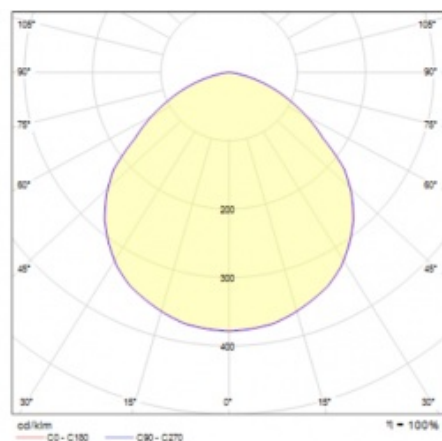

OCULUS LED MINI DALI 11700LM 840 IP66 I 105D SP10KV 73W

DETAILLIERTE PRODUKTKARTE

TABLE TECHNISCHE PARAMETER

Index:	967504	IK-Stoßfestigkeitsgrad:	IK08
Lichtquelle:	LED	IP-Schutzart:	IP66
Leistung [W]:	73	Montage:	Anbau-, Hänge-
Nennleistung der Leuchte [W]:	73	Kabellänge [m]:	0.30
Versorgungsspannung [V]:	220 - 240	Abmessungen der einzelnen Verpackung [mm]:	140/350/350
Frequenz:	50 - 60	Eigengewicht [kg]:	2.330
Lichtstrom [lm]:	11700	Garantie [Jahre]:	5
Lichtausbeute [lm/W]:	160	Wechselspannungsbereich [V]:	198 – 264
Energieeffizienzklasse:	B	Gleichspannungsbereich [V]:	170 – 280
Schutzklasse:	I	DIMM DALI:	ja
Farbtemperatur [K]:	4000	Lebensdauer LED L70B50 [h]:	107000
Farb- wiedergabe- index:	>80	Lebensdauer LED L80B20 [h]:	65000
SDCM:	≤ 3	Lebensdauer LED L90B10 [h]:	32000
Power Factor:	0.98	Betriebstemperatur [°C]:	von -25 bis +55
Abstrahl- winkel [°]:	105	Kategorietyt:	high-bay und low-bay
Überspannungsschutz [kV]:	10	ETIM klasse:	EC001716
Material Diffusor:	PC	Photobiologische Sicherheit:	Risikogruppe 1 (geringes Risiko)
Typ Diffusor:	transparent	Die Anzahl der Geräteeinheiten:	1
Farbe Diffusor:	transparent	Garantie [Jahren]:	5
Material Gehäuse:	Aluminium pulverbeschichtet	CE-Zertifikat:	156/2023
Farbe Gehäuse:	grau	PZH-Zertifikat:	B-BK-60212-0481/21
Abmessungen (H/B/T/H) [mm]:	107/320	Anleitung:	Download PDF

LIGHT CURVES