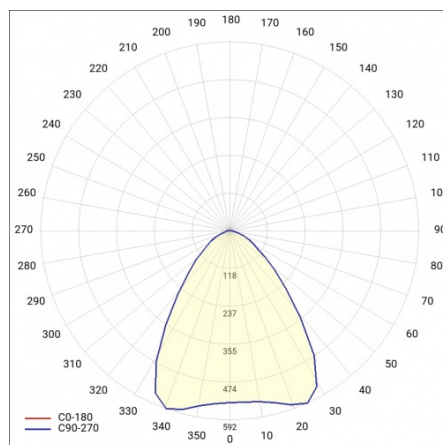

OCULUS LED MINI DALI 11400LM 840 IP66 I 75D SP10KV 73W

DETAILLIERTE PRODUKTKARTE

TABLE TECHNISCHE PARAMETER

Nennleistung der Leuchte [W]:	73	IK-Stoßfestigkeitsgrad:	IK08
Index:	967498	IP-Schutzart:	IP66
Farbtemperatur [K]:	4000	Montage:	Anbau-, Hänge-
Lichtquelle:	LED	Kabellänge [m]:	0.30
Lichtstrom [lm]:	11400	Abmessungen der einzelnen Verpackung [mm]:	140/350/350
Leistung [W]:	73	Eigengewicht [kg]:	2.330
Abstrahl- winkel [°]:	75	Garantie [Jahre]:	5
Versorgungsspannung [V]:	220 - 240	Wechselspannungsbereich [V]:	198 – 264
Frequenz:	50 - 60	Gleichspannungsbereich [V]:	170 – 280
Material Diffusor:	PC	Lebensdauer LED L70B50 [h]:	107000
DIMM DALI:	ja	Lebensdauer LED L80B20 [h]:	65000
Energieeffizienzklasse:	C	Lebensdauer LED L90B10 [h]:	32000
Lichtausbeute [lm/W]:	156	Betriebstemperatur [°C]:	von -25 bis +55
Schutzklasse:	I	Kategorietyp:	high-bay und low-bay
Farb- wiedergabe- index:	>80	ETIM klasse:	EC001716
SDCM:	≤ 3	Photobiologische Sicherheit:	Risikogruppe 1 (geringes Risiko)
Power Factor:	0.98	Die Anzahl der Geräteeinheiten:	1
Überspannungsschutz [kV]:	4	Garantie [Jahren]:	5
Typ Diffusor:	transparent	CE-Zertifikat:	156/2023
Farbe Diffusor:	transparent	PZH-Zertifikat:	B-BK-60212-0481/21
Material Gehäuse:	Aluminium pulverbeschichtet	Anleitung:	Download PDF
Farbe Gehäuse:	grau	Pliik LDT:	Download
Abmessungen (H/B/T/H) [mm]:	107/320		

LIGHT CURVES