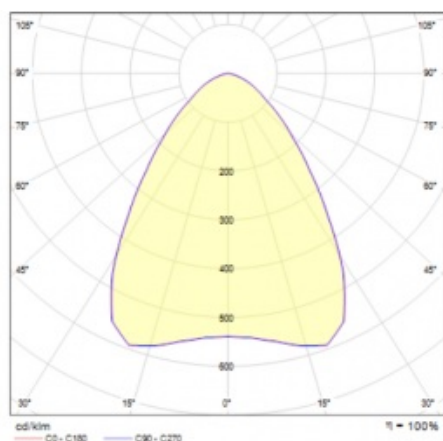

OCULUS LED MINI 23000LM 840 IP66 I 75D SP10KV 148W

DETAILIERTE PRODUKTKARTE

TABLE TECHNISCHE PARAMETER

Index:	967948	IK-Stoßfestigkeitsgrad:	IK08
Lichtquelle:	LED	IP-Schutzart:	IP66
Leistung [W]:	146	Montage:	Anbau-, Hänge-
Nennleistung der Leuchte [W]:	148	Kabellänge [m]:	0.30
Versorgungsspannung [V]:	220 - 240	Abmessungen der einzelnen Verpackung [mm]:	140/350/350
Frequenz:	50 - 60	Eigengewicht [kg]:	2.330
Lichtstrom [lm]:	23000	Garantie [Jahre]:	5
Lichtausbeute [lm/W]:	155	Wechselspannungsbereich [V]:	198 – 264
Energieeffizienzklasse:	C	Gleichspannungsbereich [V]:	176 – 280
Schutzklasse:	I	Lebensdauer LED L70B50 [h]:	107000
Farbtemperatur [K]:	4000	Lebensdauer LED L80B20 [h]:	65000
Farb- wiedergabe- index:	>80	Lebensdauer LED L90B10 [h]:	32000
SDCM:	≤ 3	Betriebstemperatur [°C]:	von -25 bis +50
Power Factor:	0.95	Kategorietyp:	high-bay und low-bay
Abstrahl- winkel [°]:	75	ETIM klasse:	EC001716
Überspannungsschutz [kV]:	10	Photobiologische Sicherheit:	Risikogruppe 1 (geringes Risiko)
Material Diffusor:	PC	Die Anzahl der Geräteeinheiten:	1
Typ Diffusor:	transparent	Garantie [Jahren]:	5
Farbe Diffusor:	transparent	CE-Zertifikat:	156/2023
Material Gehäuse:	Aluminium pulverbeschichtet	PZH-Zertifikat:	B-BK-60212-0481/21
Farbe Gehäuse:	grau	Anleitung:	Download PDF
Abmessungen (H/B/T/H) [mm]:	107/320		

LIGHT CURVES