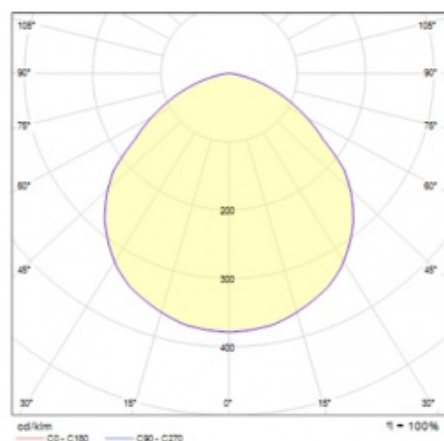

OCULUS LED MINI 22600LM 840 IP66 I GLASS 105D SP10KV 148W

DETAILLIERTE PRODUKTKARTE

TABLE TECHNISCHE PARAMETER

Index:	967962	IK-Stoßfestigkeitsgrad:	IK08
Lichtquelle:	LED	IP-Schutzart:	IP66
Leistung [W]:	146	Montage:	Anbau-, Hänge-
Nennleistung der Leuchte [W]:	148	Kabellänge [m]:	0.30
Versorgungsspannung [V]:	220 - 240	Abmessungen der einzelnen Verpackung [mm]:	140/350/350
Frequenz:	50 - 60	Eigengewicht [kg]:	2.330
Lichtstrom [lm]:	22600	Garantie [Jahre]:	5
Lichtausbeute [lm/W]:	150	Wechselspannungsbereich [V]:	198 – 264
Energieeffizienzklasse:	C	Gleichspannungsbereich [V]:	176 – 280
Schutzklasse:	I	Lebensdauer LED L70B50 [h]:	107000
Farbtemperatur [K]:	4000	Lebensdauer LED L80B20 [h]:	65000
Farb- wiedergabe- index:	>80	Lebensdauer LED L90B10 [h]:	32000
SDCM:	≤ 3	Betriebstemperatur [°C]:	von -25 bis +50
Power Factor:	0.95	Kategorietyp:	high-bay und low-bay
Abstrahl- winkel [°]:	105	ETIM klasse:	EC001716
Überspannungsschutz [kV]:	10	Photobiologische Sicherheit:	Risikogruppe 1 (geringes Risiko)
Material Diffusor:	gehärtetes Glas	Die Anzahl der Geräteeinheiten:	1
Typ Diffusor:	transparent	Garantie [Jahren]:	5
Farbe Diffusor:	transparent	CE-Zertifikat:	156/2023
Material Gehäuse:	Aluminium pulverbeschichtet	PZH-Zertifikat:	B-BK-60212-0481/21
Farbe Gehäuse:	grau	Anleitung:	Download PDF
Abmessungen (H/B/T/H) [mm]:	107/320		

LIGHT CURVES