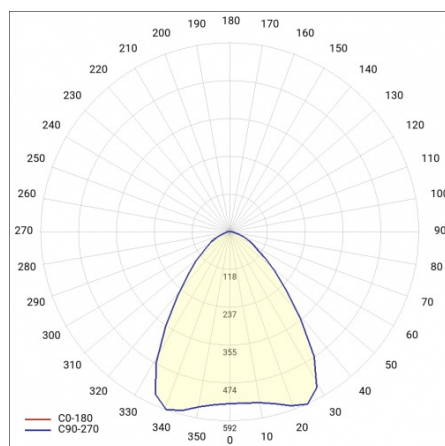

OCULUS LED MINI 20700LM 840 IP66 I 75D SP10KV 128W

DETAILIERTE PRODUKTKARTE

TABLE TECHNISCHE PARAMETER

Nennleistung der Leuchte [W]:	128	IK-Stoßfestigkeitsgrad:	IK08
Index:	967870	IP-Schutzart:	IP66
Farbtemperatur [K]:	4000	Montage:	Anbau-, Hänge-
Lichtquelle:	LED	Kabellänge [m]:	0.30
Lichtstrom [lm]:	20700	Abmessungen der einzelnen Verpackung [mm]:	140/350/350
Leistung [W]:	126	Eigengewicht [kg]:	2.330
Abstrahl- winkel [°]:	75	Garantie [Jahre]:	5
Versorgungsspannung [V]:	220 - 240	Wechselspannungsbereich [V]:	198 – 264
Frequenz:	50 - 60	Gleichspannungsbereich [V]:	176 – 280
Material Diffusor:	PC	Lebensdauer LED L70B50 [h]:	107000
Energieeffizienzklasse:	B	Lebensdauer LED L80B20 [h]:	65000
Lichtausbeute [lm/W]:	162	Lebensdauer LED L90B10 [h]:	32000
Schutzklasse:	I	Betriebstemperatur [°C]:	von -25 bis +50
Farb- wiedergabe- index:	>80	Kategorietyyp:	high-bay und low-bay
SDCM:	≤ 3	ETIM klasse:	EC001716
Power Factor:	0.95	Photobiologische Sicherheit:	Risikogruppe 1 (geringes Risiko)
Überspannungsschutz [kV]:	4	Die Anzahl der Geräteeinheiten:	1
Typ Diffusor:	transparent	Garantie [Jahren]:	5
Farbe Diffusor:	transparent	CE-Zertifikat:	156/2023
Material Gehäuse:	Aluminium pulverbeschichtet	PZH-Zertifikat:	B-BK-60212-0481/21
Farbe Gehäuse:	grau	Anleitung:	Download PDF
Abmessungen (H/B/T/H) [mm]:	107/320	Pliik LDT:	Download

LIGHT CURVES