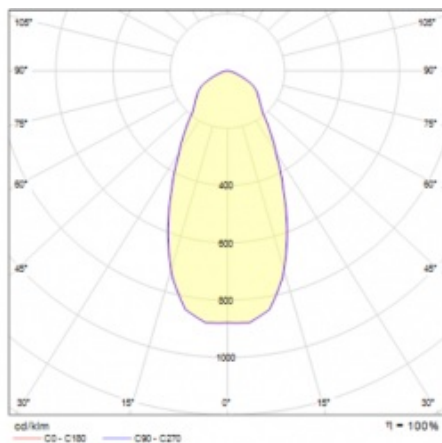

OCULUS LED MINI 20700LM 840 IP66 I 55D SP10KV 128W

DETAILIERTE PRODUKTKARTE

TABLE TECHNISCHE PARAMETER

Index:	967863	IK-Stoßfestigkeitsgrad:	IK08
Lichtquelle:	LED	IP-Schutzart:	IP66
Leistung [W]:	126	Montage:	Anbau-, Hänge-
Nennleistung der Leuchte [W]:	128	Kabellänge [m]:	0.30
Versorgungsspannung [V]:	220 - 240	Abmessungen der einzelnen Verpackung [mm]:	140/350/350
Frequenz:	50 - 60	Eigengewicht [kg]:	2.330
Lichtstrom [lm]:	20700	Garantie [Jahre]:	5
Lichtausbeute [lm/W]:	162	Wechselspannungsbereich [V]:	198 – 264
Energieeffizienzklasse:	B	Gleichspannungsbereich [V]:	176 – 280
Schutzklasse:	I	Lebensdauer LED L70B50 [h]:	107000
Farbtemperatur [K]:	4000	Lebensdauer LED L80B20 [h]:	65000
Farb- wiedergabe- index:	>80	Lebensdauer LED L90B10 [h]:	32000
SDCM:	≤ 3	Betriebstemperatur [°C]:	von -25 bis +50
Power Factor:	0.95	Kategorietypp:	high-bay und low-bay
Abstrahl- winkel [°]:	55	ETIM klasse:	EC001716
Überspannungsschutz [kV]:	10	Photobiologische Sicherheit:	Risikogruppe 1 (geringes Risiko)
Material Diffusor:	PC	Die Anzahl der Geräteeinheiten:	1
Typ Diffusor:	transparent	Garantie [Jahren]:	5
Farbe Diffusor:	transparent	CE-Zertifikat:	156/2023
Material Gehäuse:	Aluminium pulverbeschichtet	PZH-Zertifikat:	B-BK-60212-0481/21
Farbe Gehäuse:	grau	Anleitung:	Download PDF
Abmessungen (H/B/T/H) [mm]:	107/320		

LIGHT CURVES