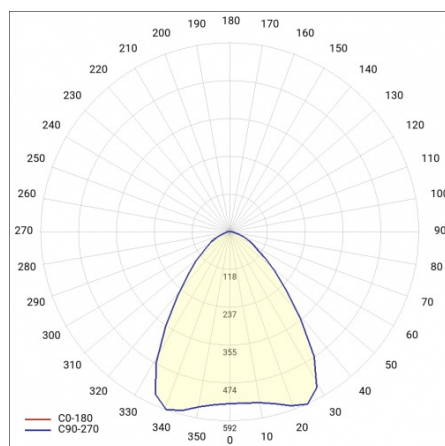

OCULUS LED MINI 16600LM 840 IP66 I 75D SP10KV 106W

DETAILIERTE PRODUKTKARTE

TABLE TECHNISCHE PARAMETER

Nennleistung der Leuchte [W]:	106	IK-Stoßfestigkeitsgrad:	IK08
Index:	967801	IP-Schutzart:	IP66
Farbtemperatur [K]:	4000	Montage:	Anbau-, Hänge-
Lichtquelle:	LED	Kabellänge [m]:	0.30
Lichtstrom [lm]:	16600	Abmessungen der einzelnen Verpackung [mm]:	140/350/350
Leistung [W]:	104	Eigengewicht [kg]:	2.330
Abstrahl- winkel [°]:	75	Garantie [Jahre]:	5
Versorgungsspannung [V]:	220 - 240	Wechselspannungsbereich [V]:	198 – 264
Frequenz:	50 - 60	Gleichspannungsbereich [V]:	176 – 280
Material Diffusor:	PC	Lebensdauer LED L70B50 [h]:	107000
Energieeffizienzklasse:	C	Lebensdauer LED L80B20 [h]:	65000
Lichtausbeute [lm/W]:	157	Lebensdauer LED L90B10 [h]:	32000
Schutzklasse:	I	Betriebstemperatur [°C]:	von -25 bis +55
Farb- wiedergabe- index:	>80	Kategorietyyp:	high-bay und low-bay
SDCM:	≤ 3	ETIM klasse:	EC001716
Power Factor:	0.95	Photobiologische Sicherheit:	Risikogruppe 1 (geringes Risiko)
Überspannungsschutz [kV]:	4	Die Anzahl der Geräteeinheiten:	1
Typ Diffusor:	transparent	Garantie [Jahren]:	5
Farbe Diffusor:	transparent	CE-Zertifikat:	156/2023
Material Gehäuse:	Aluminium pulverbeschichtet	PZH-Zertifikat:	B-BK-60212-0481/21
Farbe Gehäuse:	grau	Anleitung:	Download PDF
Abmessungen (H/B/T/H) [mm]:	107/320	Pliik LDT:	Download

LIGHT CURVES