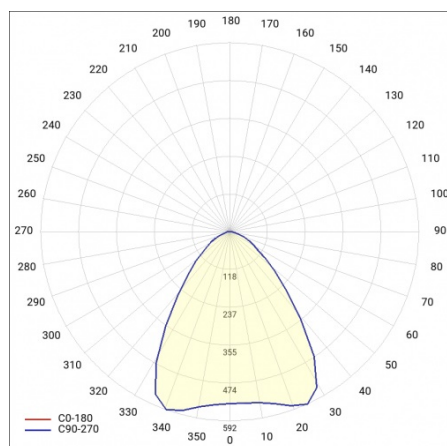

OCULUS LED MINI 11700LM 840 IP66 I 75D SP10KV 72W

DETAILIERTE PRODUKTKARTE

TABLE TECHNISCHE PARAMETER

Nennleistung der Leuchte [W]:	72	IK-Stoßfestigkeitsgrad:	IK08
Index:	967733	IP-Schutzart:	IP66
Farbtemperatur [K]:	4000	Montage:	Anbau-, Hänge-
Lichtquelle:	LED	Kabellänge [m]:	0.30
Lichtstrom [lm]:	11700	Abmessungen der einzelnen Verpackung [mm]:	140/350/350
Leistung [W]:	72	Eigengewicht [kg]:	2.330
Abstrahl- winkel [°]:	75	Garantie [Jahre]:	5
Versorgungsspannung [V]:	220 - 240	Wechselspannungsbereich [V]:	198 – 264
Frequenz:	50 - 60	Gleichspannungsbereich [V]:	190 – 280
Material Diffusor:	PC	Lebensdauer LED L70B50 [h]:	107000
Energieeffizienzklasse:	B	Lebensdauer LED L80B20 [h]:	65000
Lichtausbeute [lm/W]:	160	Lebensdauer LED L90B10 [h]:	32000
Schutzklasse:	I	Betriebstemperatur [°C]:	von -25 bis +55
Farb- wiedergabe- index:	>80	Kategorietyyp:	high-bay und low-bay
SDCM:	≤ 3	ETIM klasse:	EC001716
Power Factor:	0.95	Photobiologische Sicherheit:	Risikogruppe 1 (geringes Risiko)
Überspannungsschutz [kV]:	4	Die Anzahl der Geräteeinheiten:	1
Typ Diffusor:	transparent	Garantie [Jahren]:	5
Farbe Diffusor:	transparent	CE-Zertifikat:	156/2023
Material Gehäuse:	Aluminium pulverbeschichtet	PZH-Zertifikat:	B-BK-60212-0481/21
Farbe Gehäuse:	grau	Anleitung:	Download PDF
Abmessungen (H/B/T/H) [mm]:	107/320	Pliik LDT:	Download

LIGHT CURVES