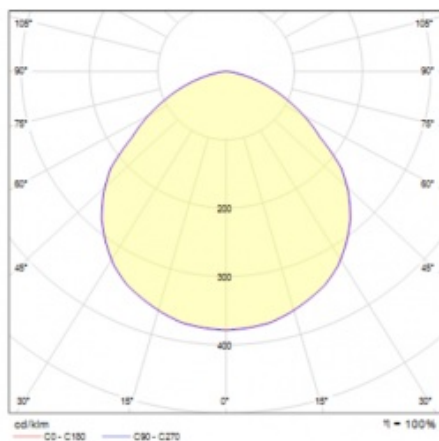

OCULUS LED MINI 11700LM 840 IP66 I 105D SP10KV 73W

DETAILIERTE PRODUKTKARTE

TABLE TECHNISCHE PARAMETER

Index:	967658	IK-Stoßfestigkeitsgrad:	IK08
Lichtquelle:	LED	IP-Schutzart:	IP66
Leistung [W]:	73	Montage:	Anbau-, Hänge-
Nennleistung der Leuchte [W]:	73	Kabellänge [m]:	0.30
Versorgungsspannung [V]:	220 - 240	Abmessungen der einzelnen Verpackung [mm]:	140/350/350
Frequenz:	50 - 60	Eigengewicht [kg]:	2.330
Lichtstrom [lm]:	11700	Garantie [Jahre]:	5
Lichtausbeute [lm/W]:	160	Wechselspannungsbereich [V]:	198 – 264
Energieeffizienzklasse:	B	Gleichspannungsbereich [V]:	190 – 280
Schutzklasse:	I	Lebensdauer LED L70B50 [h]:	107000
Farbtemperatur [K]:	4000	Lebensdauer LED L80B20 [h]:	65000
Farb- wiedergabe- index:	>80	Lebensdauer LED L90B10 [h]:	32000
SDCM:	≤ 3	Betriebstemperatur [°C]:	von -25 bis +55
Power Factor:	0.98	Kategorietyp:	high-bay und low-bay
Abstrahl- winkel [°]:	105	ETIM klasse:	EC001716
Überspannungsschutz [kV]:	10	Photobiologische Sicherheit:	Risikogruppe 1 (geringes Risiko)
Material Diffusor:	PC	Die Anzahl der Geräteeinheiten:	1
Typ Diffusor:	transparent	Garantie [Jahren]:	5
Farbe Diffusor:	transparent	CE-Zertifikat:	156/2023
Material Gehäuse:	Aluminium pulverbeschichtet	PZH-Zertifikat:	B-BK-60212-0481/21
Farbe Gehäuse:	grau	Anleitung:	Download PDF
Abmessungen (H/B/T/H) [mm]:	107/320		

LIGHT CURVES