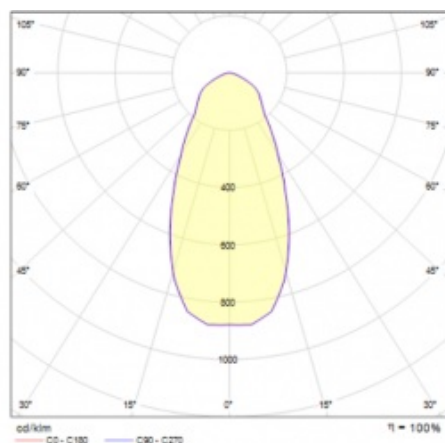

OCULUS LED MINI 11400LM 840 IP66 I 55D SP10KV 73W

DETAILLIERTE PRODUKTKARTE

TABLE TECHNISCHE PARAMETER

Index:	967634	IK-Stoßfestigkeitsgrad:	IK08
Lichtquelle:	LED	IP-Schutzart:	IP66
Leistung [W]:	73	Montage:	Anbau-, Hänge-
Nennleistung der Leuchte [W]:	73	Kabellänge [m]:	0.30
Versorgungsspannung [V]:	220 - 240	Abmessungen der einzelnen Verpackung [mm]:	140/350/350
Frequenz:	50 - 60	Eigengewicht [kg]:	2.330
Lichtstrom [lm]:	11400	Garantie [Jahre]:	5
Lichtausbeute [lm/W]:	156	Wechselspannungsbereich [V]:	198 – 264
Energieeffizienzklasse:	C	Gleichspannungsbereich [V]:	190 – 280
Schutzklasse:	I	Lebensdauer LED L70B50 [h]:	107000
Farbtemperatur [K]:	4000	Lebensdauer LED L80B20 [h]:	65000
Farb- wiedergabe- index:	>80	Lebensdauer LED L90B10 [h]:	32000
SDCM:	≤ 3	Betriebstemperatur [°C]:	von -25 bis +55
Power Factor:	0.98	Kategorietypp:	high-bay und low-bay
Abstrahl- winkel [°]:	55	ETIM klasse:	EC001716
Überspannungsschutz [kV]:	10	Photobiologische Sicherheit:	Risikogruppe 1 (geringes Risiko)
Material Diffusor:	PC	Die Anzahl der Geräteeinheiten:	1
Typ Diffusor:	transparent	Garantie [Jahren]:	5
Farbe Diffusor:	transparent	CE-Zertifikat:	156/2023
Material Gehäuse:	Aluminium pulverbeschichtet	PZH-Zertifikat:	B-BK-60212-0481/21
Farbe Gehäuse:	grau	Anleitung:	Download PDF
Abmessungen (H/B/T/H) [mm]:	107/320		

LIGHT CURVES