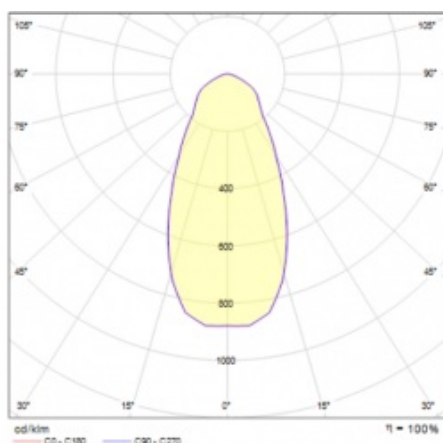

COURBES LÉGÈRES