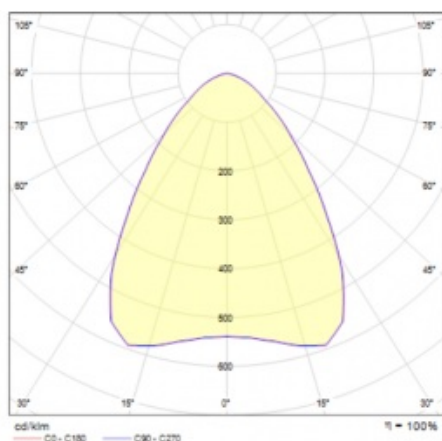

COURBES LÉGÈRES