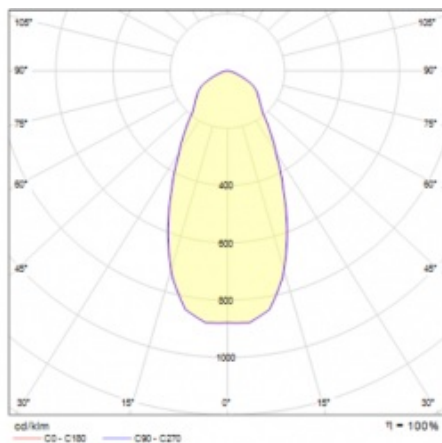

COURBES LÉGÈRES